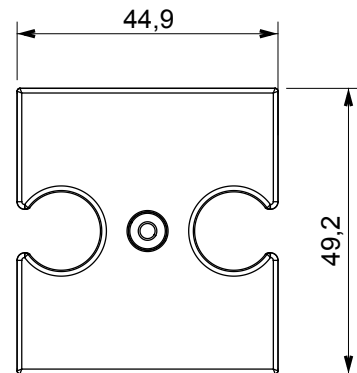

Ampia gamma di apparecchi di comando, di prese per il prelievo di energia (conformi agli standard nazionali e internazionali), per il prelievo di segnale, per il controllo del clima, per la gestione del comfort, per la segnalazione degli allarmi tecnici, per la gestione dell'illuminazione di emergenza. I dispositivi modulari ChoruSmart sono disponibili in cinque colori, bianco lucido, bianco satinato, natural beige, nero satinato e titanio verniciato e in diverse dimensioni, da 1/2, 1, 2 e 3 moduli. Grazie ai supporti di fissaggio per scatole rettangolari, quadrate e tonde, è possibile creare infinite combinazioni con la gamma delle placche ChoruSmart.

Descrizione	Per prese combinate TV - R	Colore	Titanio lucido
Caratteristiche	Supporto per prese	N. fori	2
Codice Electrocod	0122	Materiale	Tecnopolimero

### DIMENSIONALE