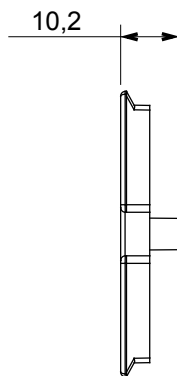

Ampia gamma di apparecchi di comando, di prese per il prelievo di energia (conformi agli standard nazionali e internazionali), per il prelievo di segnale, per il controllo del clima, per la gestione del comfort, per la segnalazione degli allarmi tecnici, per la gestione dell'illuminazione di emergenza. I dispositivi modulari ChoruSmart sono disponibili in cinque colori, bianco lucido, bianco satinato, natural beige, nero satinato e titanio verniciato e in diverse dimensioni, da 1/2, 1, 2 e 3 moduli. Grazie ai supporti di fissaggio per scatole rettangolari, quadrate e tonde, è possibile creare infinite combinazioni con la gamma delle placche ChoruSmart.

Descrizione	Per prese combinate TV - R	Colore	Titanio lucido
Caratteristiche	Supporto per prese	N. fori	2
Codice Electrocod	0122	Materiale	Tecnopolimero

### DIMENSIONALE