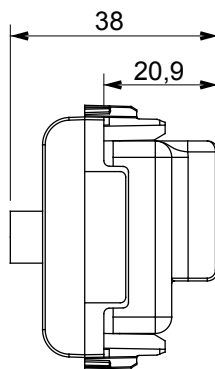

Ampia gamma di apparecchi di comando, di prese per il prelievo di energia (conformi agli standard nazionali e internazionali), per il prelievo di segnale, per il controllo del clima, per la gestione del comfort, per la segnalazione degli allarmi tecnici, per la gestione dell'illuminazione di emergenza. I dispositivi modulari ChoruSmart sono disponibili in cinque colori, bianco lucido, bianco satinato, natural beige, nero satinato e titanio verniciato e in diverse dimensioni, da 1/2, 1, 2 e 3 moduli. Grazie ai supporti di fissaggio per scatole rettangolari, quadrate e tonde, è possibile creare infinite combinazioni con la gamma delle placche ChoruSmart.

Categoria	Presse TV/SAT	Descrizione	Diretta
Colore	Titanio lucido	Attenuazione	0 dB
Connettori	TV-SAT	Norma di riferimento	EN 60728-4; IEC 61169-2; IEC 61169-24
N. moduli	2	Fissaggio cavo	A vite
Struttura	Corpo metallico in pressofusione zama	Codice Electrocod	0131
Materiale	Tecnopolimero		

DIMENSIONALE

MARCHI/APPROVAZIONI