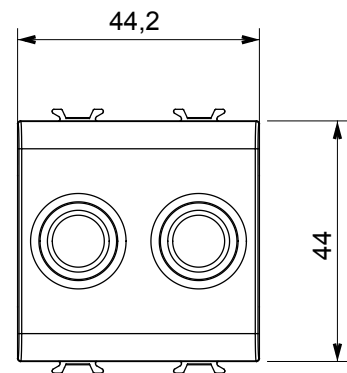

Ampia gamma di apparecchi di comando, di prese per il prelievo di energia (conformi agli standard nazionali e internazionali), per il prelievo di segnale, per il controllo del clima, per la gestione del comfort, per la segnalazione degli allarmi tecnici, per la gestione dell'illuminazione di emergenza. I dispositivi modulari ChoruSmart sono disponibili in cinque colori, bianco lucido, bianco satinato, natural beige, nero satinato e titanio verniciato e in diverse dimensioni, da 1/2, 1, 2 e 3 moduli. Grazie ai supporti di fissaggio per scatole rettangolari, quadrate e tonde, è possibile creare infinite combinazioni con la gamma delle placche ChoruSmart.

Categoria	Presse TV/SAT	Descrizione	Diretta
Colore	Titanio lucido	Attenuazione	0 dB
Connettori	TV-SAT	Norma di riferimento	EN 60728-4; IEC 61169-2; IEC 61169-24
N. moduli	2	Fissaggio cavo	A vite
Struttura	Corpo metallico in pressofusione zama	Codice Electrocod	0131
Materiale	Tecnopolimero		

DIMENSIONALE

MARCHI/APPROVAZIONI