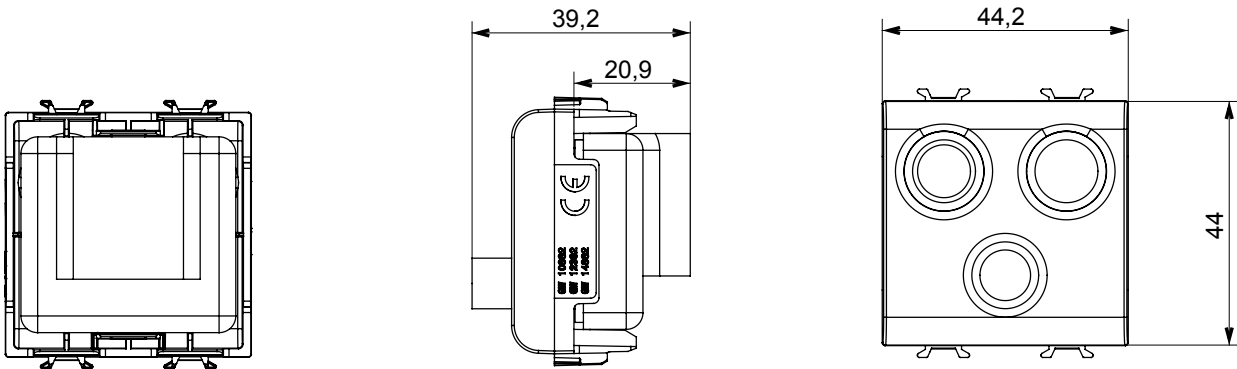

Ampia gamma di apparecchi di comando, di prese per il prelievo di energia (conformi agli standard nazionali e internazionali), per il prelievo di segnale, per il controllo del clima, per la gestione del comfort, per la segnalazione degli allarmi tecnici, per la gestione dell'illuminazione di emergenza. I dispositivi modulari ChoruSmart sono disponibili in cinque colori, bianco lucido, bianco satinato, natural beige, nero satinato e titanio verniciato e in diverse dimensioni, da 1/2, 1, 2 e 3 moduli. Grazie ai supporti di fissaggio per scatole rettangolari, quadrate e tonde, è possibile creare infinite combinazioni con la gamma delle placche ChoruSmart.

Categoria	Presse TV/FM/SAT	Descrizione	Diretta
Colore	Titanio lucido	Attenuazione	0 dB
Connettori	TV-FM-SAT	Norma di riferimento	EN 60728-4; IEC 61169-2; IEC 61169-24
N. moduli	2	Fissaggio cavo	A vite
Struttura	Corpo metallico in pressofusione zama	Codice Electrocod	0131
Materiale	Tecnopolimero		

### DIMENSIONALE