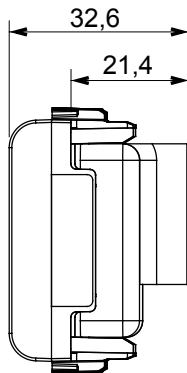

Ampia gamma di apparecchi di comando, di prese per il prelievo di energia (conformi agli standard nazionali e internazionali), per il prelievo di segnale, per il controllo del clima, per la gestione del comfort, per la segnalazione degli allarmi tecnici, per la gestione dell'illuminazione di emergenza. I dispositivi modulari ChoruSmart sono disponibili in cinque colori, bianco lucido, bianco satinato, natural beige, nero satinato e titanio verniciato e in diverse dimensioni, da 1/2, 1, 2 e 3 moduli. Grazie ai supporti di fissaggio per scatole rettangolari, quadrate e tonde, è possibile creare infinite combinazioni con la gamma delle placche ChoruSmart.

Categoria	Presse TV/FM	Descrizione	Diretta
Colore	Titanio lucido	Attenuazione	0 dB
Connettori	TV-FM	Norma di riferimento	EN 60728-4; IEC 61169-2
N. moduli	2	Fissaggio cavo	A vite
Struttura	Corpo metallico in pressofusione zama	Codice Electrocod	0131
Materiale	Tecnopolimero		

DIMENSIONALE

MARCHI/APPROVAZIONI