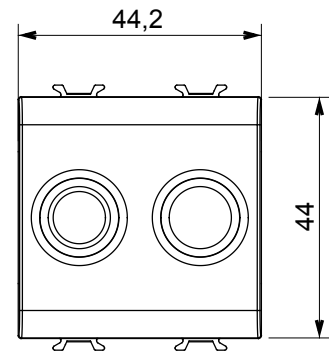

Ampia gamma di apparecchi di comando, di prese per il prelievo di energia (conformi agli standard nazionali e internazionali), per il prelievo di segnale, per il controllo del clima, per la gestione del comfort, per la segnalazione degli allarmi tecnici, per la gestione dell'illuminazione di emergenza. I dispositivi modulari ChoruSmart sono disponibili in cinque colori, bianco lucido, bianco satinato, natural beige, nero satinato e titanio verniciato e in diverse dimensioni, da 1/2, 1, 2 e 3 moduli. Grazie ai supporti di fissaggio per scatole rettangolari, quadrate e tonde, è possibile creare infinite combinazioni con la gamma delle placche ChoruSmart.

Categoria	Presse TV/FM	Descrizione	Diretta
Colore	Titanio lucido	Attenuazione	0 dB
Connettori	TV-FM	Norma di riferimento	EN 60728-4; IEC 61169-2
N. moduli	2	Fissaggio cavo	A vite
Struttura	Corpo metallico in pressofusione zama	Codice Electrocod	0131
Materiale	Tecnopolimero		

DIMENSIONALE

MARCHI/APPROVAZIONI