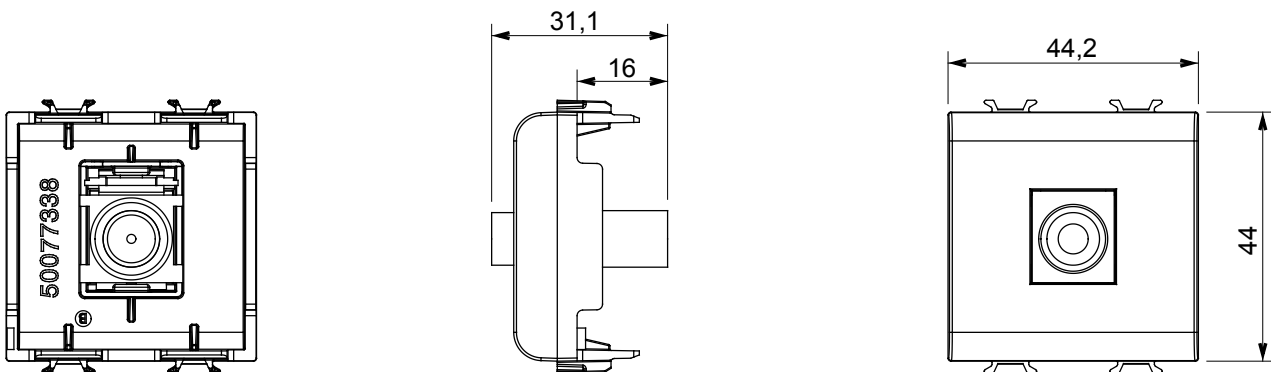

Ampia gamma di apparecchi di comando, di prese per il prelievo di energia (conformi agli standard nazionali e internazionali), per il prelievo di segnale, per il controllo del clima, per la gestione del comfort, per la segnalazione degli allarmi tecnici, per la gestione dell'illuminazione di emergenza. I dispositivi modulari ChoruSmart sono disponibili in cinque colori, bianco lucido, bianco satinato, natural beige, nero satinato e titanio verniciato e in diverse dimensioni, da 1/2, 1, 2 e 3 moduli. Grazie ai supporti di fissaggio per scatole rettangolari, quadrate e tonde, è possibile creare infinite combinazioni con la gamma delle placche ChoruSmart.

Categoria	Presse TV/SAT	Descrizione	Diretta
Colore	Titanio lucido	Attenuazione	0 dB
Frequenza	5-2400 MHz	Schermatura	Classe A
Per connettore tipo	F-Femmina	Norma di riferimento	IEC 61169-24
N. moduli	2	Fissaggio cavo	A pressione
Struttura	In materiale plastico	Codice Electrocod	0131
Materiale	Tecnopolimero		

DIMENSIONALE

MARCHI/APPROVAZIONI