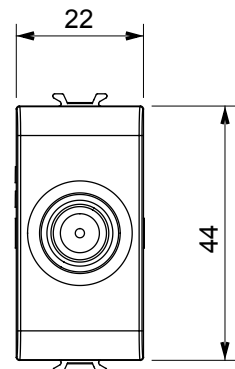

Ampia gamma di apparecchi di comando, di prese per il prelievo di energia (conformi agli standard nazionali e internazionali), per il prelievo di segnale, per il controllo del clima, per la gestione del comfort, per la segnalazione degli allarmi tecnici, per la gestione dell'illuminazione di emergenza. I dispositivi modulari ChoruSmart sono disponibili in cinque colori, bianco lucido, bianco satinato, natural beige, nero satinato e titanio verniciato e in diverse dimensioni, da 1/2, 1, 2 e 3 moduli. Grazie ai supporti di fissaggio per scatole rettangolari, quadrate e tonde, è possibile creare infinite combinazioni con la gamma delle placche ChoruSmart.

Categoria	Presse TV/SAT	Descrizione	Passante
Colore	Titanio lucido	Attenuazione	10 dB
Frequenza	5-2400 MHz	Schermatura	Classe A
Per connettore tipo	F-Femmina	Norma di riferimento	EN 60728-4; IEC 61169-24
N. moduli	1	Fissaggio cavo	A vite
Struttura	Corpo metallico in pressofusione zama	Codice Electrocod	0131
Materiale	Tecnopolimero		

DIMENSIONALE

MARCHI/APPROVAZIONI