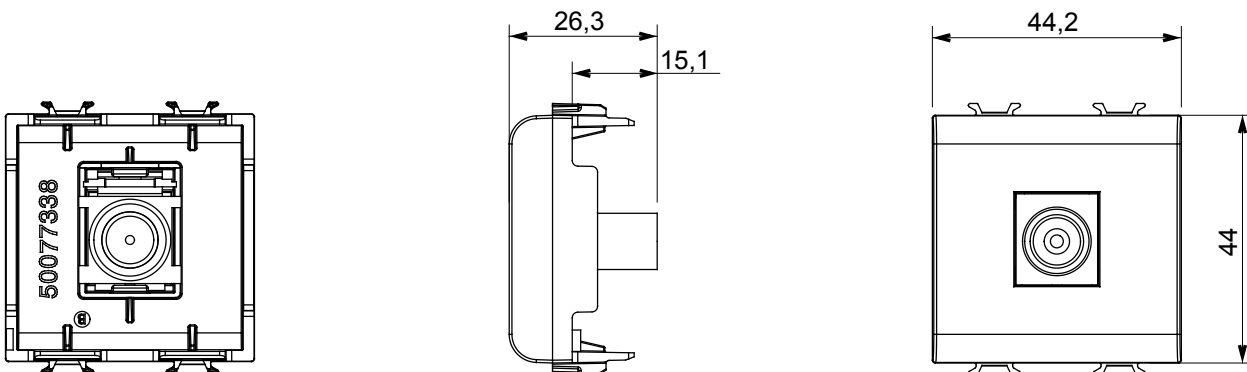

Ampia gamma di apparecchi di comando, di prese per il prelievo di energia (conformi agli standard nazionali e internazionali), per il prelievo di segnale, per il controllo del clima, per la gestione del comfort, per la segnalazione degli allarmi tecnici, per la gestione dell'illuminazione di emergenza. I dispositivi modulari ChoruSmart sono disponibili in cinque colori, bianco lucido, bianco satinato, natural beige, nero satinato e titanio verniciato e in diverse dimensioni, da 1/2, 1, 2 e 3 moduli. Grazie ai supporti di fissaggio per scatole rettangolari, quadrate e tonde, è possibile creare infinite combinazioni con la gamma delle placche ChoruSmart.

Categoria	Preso TV	Descrizione	Diretta
Colore	Titanio lucido	Attenuazione	0 dB
Frequenza	5-2400 MHz	Schermatura	Classe A
Per connettore tipo	IEC-Maschio	Norma di riferimento	IEC 61169-2
N. moduli	2	Fissaggio cavo	A pressione
Struttura	In materiale plastico	Codice Electrocod	0131
Materiale	Tecnopolimero		

### DIMENSIONALE