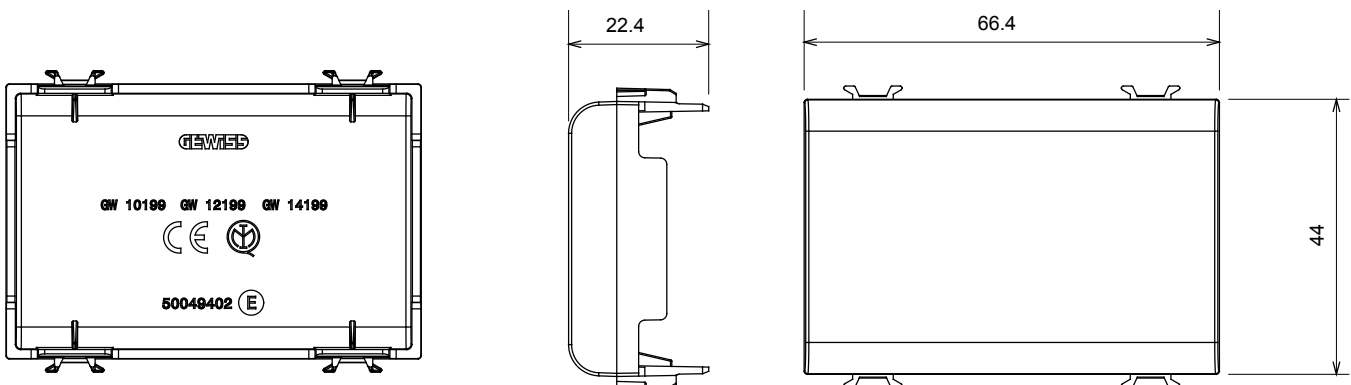

Ampia gamma di apparecchi di comando, di prese per il prelievo di energia (conformi agli standard nazionali e internazionali), per il prelievo di segnale, per il controllo del clima, per la gestione del comfort, per la segnalazione degli allarmi tecnici, per la gestione dell'illuminazione di emergenza. I dispositivi modulari ChoruSmart sono disponibili in cinque colori, bianco lucido, bianco satinato, natural beige, nero satinato e titanio verniciato e in diverse dimensioni, da 1/2, 1, 2 e 3 moduli. Grazie ai supporti di fissaggio per scatole rettangolari, quadrate e tonde, è possibile creare infinite combinazioni con la gamma delle placche ChoruSmart.

Categoria	Copriforo	Colore	Titanio lucido
Descrizione	3 posti	Norma di riferimento	EN 60669-1
Termopressione con biglia	125 °C	Resistenza al filo incandescente	850 °C
N. moduli	3	Materiale	Tecnopolimero
Codice Electrocod	0100		

DIMENSIONALE

SIMBOLOGIA TECNICA

MARCHI/APPROVAZIONI