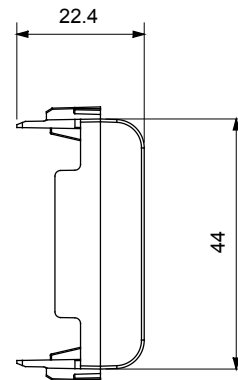

Ampia gamma di apparecchi di comando, di prese per il prelievo di energia (conformi agli standard nazionali e internazionali), per il prelievo di segnale, per il controllo del clima, per la gestione del comfort, per la segnalazione degli allarmi tecnici, per la gestione dell'illuminazione di emergenza. I dispositivi modulari ChoruSmart sono disponibili in cinque colori, bianco lucido, bianco satinato, natural beige, nero satinato e titanio verniciato e in diverse dimensioni, da 1/2, 1, 2 e 3 moduli. Grazie ai supporti di fissaggio per scatole rettangolari, quadrate e tonde, è possibile creare infinite combinazioni con la gamma delle placche ChoruSmart.

Categoria	Copriforo	Colore	Titanio lucido
Descrizione	2 posti	Norma di riferimento	EN 60669-1
Termopressione con biglia	125 °C	Resistenza al filo incandescente	850 °C
N. moduli	2	Materiale	Tecnopolimero
Codice Electrocod	0100		

DIMENSIONALE

SIMBOLOGIA TECNICA

MARCHI/APPROVAZIONI