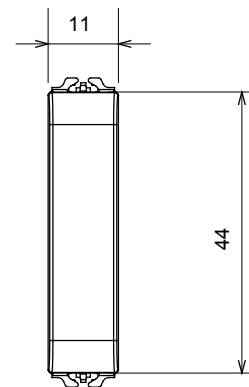

Ampia gamma di apparecchi di comando, di prese per il prelievo di energia (conformi agli standard nazionali e internazionali), per il prelievo di segnale, per il controllo del clima, per la gestione del comfort, per la segnalazione degli allarmi tecnici, per la gestione dell'illuminazione di emergenza. I dispositivi modulari ChoruSmart sono disponibili in cinque colori, bianco lucido, bianco satinato, natural beige, nero satinato e titanio verniciato e in diverse dimensioni, da 1/2, 1, 2 e 3 moduli. Grazie ai supporti di fissaggio per scatole rettangolari, quadrate e tonde, è possibile creare infinite combinazioni con la gamma delle placche ChoruSmart.

Categoria	Copriforo	Colore	Titanio lucido
Descrizione	1/2 posto	Norma di riferimento	EN 60669-1
Termopressione con biglia	125 °C	Resistenza al filo incandescente	850 °C
N. moduli	1/2	Materiale	Tecnopolimero
Codice Electrocod	0100		

DIMENSIONALE

SIMBOLOGIA TECNICA

MARCHI/APPROVAZIONI