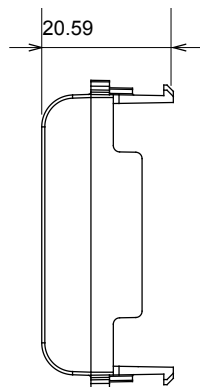

Ampia gamma di apparecchi di comando, di prese per il prelievo di energia (conformi agli standard nazionali e internazionali), per il prelievo di segnale, per il controllo del clima, per la gestione del comfort, per la segnalazione degli allarmi tecnici, per la gestione dell'illuminazione di emergenza. I dispositivi modulari ChoruSmart sono disponibili in cinque colori, bianco lucido, bianco satinato, natural beige, nero satinato e titanio verniciato e in diverse dimensioni, da 1/2, 1, 2 e 3 moduli. Grazie ai supporti di fissaggio per scatole rettangolari, quadrate e tonde, è possibile creare infinite combinazioni con la gamma delle placche ChoruSmart.

Categoria	Copriforo	Colore	Titanio lucido
Descrizione	1/2 posto	Norma di riferimento	EN 60669-1
Termopressione con biglia	125 °C	Resistenza al filo incandescente	850 °C
N. moduli	1/2	Materiale	Tecnopolimero
Codice Electrocod	0100		

DIMENSIONALE

SIMBOLOGIA TECNICA

MARCHI/APPROVAZIONI