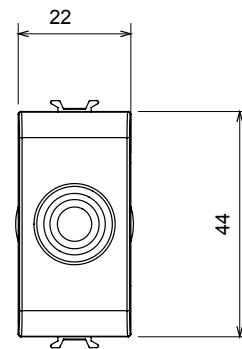

Ampia gamma di apparecchi di comando, di prese per il prelievo di energia (conformi agli standard nazionali e internazionali), per il prelievo di segnale, per il controllo del clima, per la gestione del comfort, per la segnalazione degli allarmi tecnici, per la gestione dell'illuminazione di emergenza. I dispositivi modulari ChoruSmart sono disponibili in cinque colori, bianco lucido, bianco satinato, natural beige, nero satinato e titanio verniciato e in diverse dimensioni, da 1/2, 1, 2 e 3 moduli. Grazie ai supporti di fissaggio per scatole rettangolari, quadrate e tonde, è possibile creare infinite combinazioni con la gamma delle placche ChoruSmart.

Categoria	Copriforo con uscita cavi	Colore	Titanio lucido
Descrizione	1 posto	Norma di riferimento	EN 60669-1
Termopressione con biglia	125 °C	Resistenza al filo incandescente	850 °C
N. moduli	1	Materiale	Tecnopolimero
Codice Electrocod	0100		

DIMENSIONALE

SIMBOLOGIA TECNICA

MARCHI/APPROVAZIONI