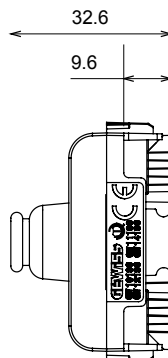

Ampia gamma di apparecchi di comando, di prese per il prelievo di energia (conformi agli standard nazionali e internazionali), per il prelievo di segnale, per il controllo del clima, per la gestione del comfort, per la segnalazione degli allarmi tecnici, per la gestione dell'illuminazione di emergenza. I dispositivi modulari ChoruSmart sono disponibili in cinque colori, bianco lucido, bianco satinato, natural beige, nero satinato e titanio verniciato e in diverse dimensioni, da 1/2, 1, 2 e 3 moduli. Grazie ai supporti di fissaggio per scatole rettangolari, quadrate e tonde, è possibile creare infinite combinazioni con la gamma delle placche ChoruSmart.

Categoria	Copriforo con uscita cavi	Colore	Titanio lucido
Descrizione	1 posto	Norma di riferimento	EN 60669-1
Termopressione con biglia	125 °C	Resistenza al filo incandescente	850 °C
N. moduli	1	Materiale	Tecnopolimero
Codice Electrocod	0100		

DIMENSIONALE

SIMBOLOGIA TECNICA

MARCHI/APPROVAZIONI