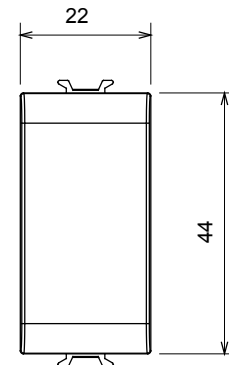

Ampia gamma di apparecchi di comando, di prese per il prelievo di energia (conformi agli standard nazionali e internazionali), per il prelievo di segnale, per il controllo del clima, per la gestione del comfort, per la segnalazione degli allarmi tecnici, per la gestione dell'illuminazione di emergenza. I dispositivi modulari ChoruSmart sono disponibili in cinque colori, bianco lucido, bianco satinato, natural beige, nero satinato e titanio verniciato e in diverse dimensioni, da 1/2, 1, 2 e 3 moduli. Grazie ai supporti di fissaggio per scatole rettangolari, quadrate e tonde, è possibile creare infinite combinazioni con la gamma delle placche ChoruSmart.

Categoria	Copriforo	Colore	Titanio lucido
Descrizione	1 posto	Norma di riferimento	EN 60669-1
Termopressione con biglia	125 °C	Resistenza al filo incandescente	850 °C
N. moduli	1	Materiale	Tecnopolimero
Codice Electrocod	0100		

DIMENSIONALE

SIMBOLOGIA TECNICA

MARCHI/APPROVAZIONI