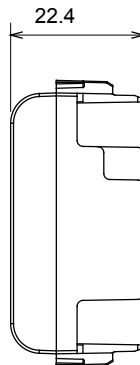

Ampia gamma di apparecchi di comando, di prese per il prelievo di energia (conformi agli standard nazionali e internazionali), per il prelievo di segnale, per il controllo del clima, per la gestione del comfort, per la segnalazione degli allarmi tecnici, per la gestione dell'illuminazione di emergenza. I dispositivi modulari ChoruSmart sono disponibili in cinque colori, bianco lucido, bianco satinato, natural beige, nero satinato e titanio verniciato e in diverse dimensioni, da 1/2, 1, 2 e 3 moduli. Grazie ai supporti di fissaggio per scatole rettangolari, quadrate e tonde, è possibile creare infinite combinazioni con la gamma delle placche ChoruSmart.

Categoria	Copriforo	Colore	Titanio lucido
Descrizione	1 posto	Norma di riferimento	EN 60669-1
Termopressione con biglia	125 °C	Resistenza al filo incandescente	850 °C
N. moduli	1	Materiale	Tecnopolimero
Codice Electrocod	0100		

DIMENSIONALE

SIMBOLOGIA TECNICA

MARCHI/APPROVAZIONI