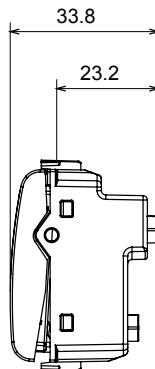

Ampia gamma di apparecchi di comando, di prese per il prelievo di energia (conformi agli standard nazionali e internazionali), per il prelievo di segnale, per il controllo del clima, per la gestione del comfort, per la segnalazione degli allarmi tecnici, per la gestione dell'illuminazione di emergenza. I dispositivi modulari ChoruSmart sono disponibili in cinque colori, bianco lucido, bianco satinato, natural beige, nero satinato e titanio verniciato e in diverse dimensioni, da 1/2, 1, 2 e 3 moduli. Grazie ai supporti di fissaggio per scatole rettangolari, quadrate e tonde, è possibile creare infinite combinazioni con la gamma delle placche ChoruSmart.

Categoria	Copriforo con uscita cavi	Colore	Titanio lucido
Descrizione	2 posti	Norma di riferimento	EN 60669-1
Termopressione con biglia	125 °C	Resistenza al filo incandescente	850 °C
N. moduli	2	Materiale	Tecnopolimero
Codice Electrocod	0100		

DIMENSIONALE

SIMBOLOGIA TECNICA

MARCHI/APPROVAZIONI