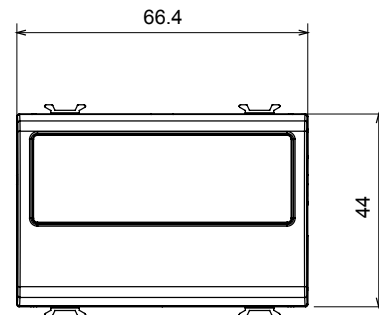

Categoria	Copriforo con uscita cavi	Colore	Titanio lucido
Descrizione	2 posti	Norma di riferimento	EN 60669-1
Termopressione con biglia	125 °C	Resistenza al filo incandescente	850 °C
N. moduli	2	Materiale	Tecnopolimero
Codice Electrocod	0100		

DIMENSIONALE

SIMBOLOGIA TECNICA

MARCHI/APPROVAZIONI