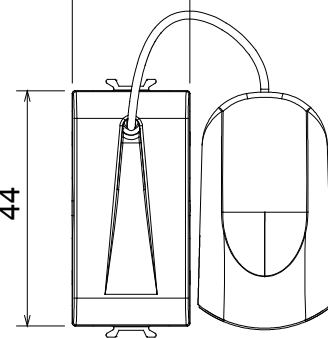

Categoria	Pulsante	Tasto	Tirante
Colore	Titanio lucido	Descrizione	1P NA - 16 A
Tensione	250 V ac	Norma di riferimento	EN 60669-1
Tenuta alla tensione di prova	2000 V a 50 Hz per 1 minuto	Resistenza di isolamento	> 5 MOhm
Morsetti di cablaggio	A vite	Funzionam. prolungato interrut. (N. camb. posiz.)	40.000 a In 250 V ac cosφ=0,6
Termopressione con biglia	125 °C	Resistenza al filo incandescente	850 °C
Tenuta morsetti a trazione dei cavi	> 50 N	Capacità serraggio morsetti cavi flessibili (mm²)	min. 0,75 - max. 2x4
Capacità serraggio morsetti cavi rigidi (mm²)	min. 0,5 - max. 2x2,5	N. moduli	1
Materiale	Tecnopolimero	Codice Electrocod	0130

DIMENSIONALE

1,40 m

29,9

18,7

22

44

SIMBOLOGIA TECNICA

MARCHI/APPROVAZIONI