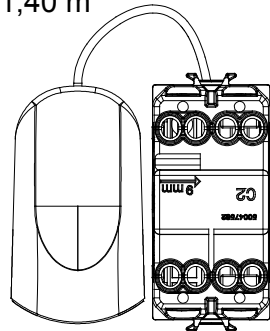

Ampia gamma di apparecchi di comando, di prese per il prelievo di energia (conformi agli standard nazionali e internazionali), per il prelievo di segnale, per il controllo del clima, per la gestione del comfort, per la segnalazione degli allarmi tecnici, per la gestione dell'illuminazione di emergenza. I dispositivi modulari ChoruSmart sono disponibili in cinque colori, bianco lucido, bianco satinato, natural beige, nero satinato e titanio verniciato e in diverse dimensioni, da 1/2, 1, 2 e 3 moduli. Grazie ai supporti di fissaggio per scatole rettangolari, quadrate e tonde, è possibile creare infinite combinazioni con la gamma delle placche ChoruSmart.

Categoria	Pulsante	Tasto	Tirante
Colore	Titanio lucido	Descrizione	1P NA - 16 A
Tensione	250 V ac	Norma di riferimento	EN 60669-1
Tenuta alla tensione di prova	2000 V a 50 Hz per 1 minuto	Resistenza di isolamento	> 5 MOhm
Morsetti di cablaggio	A vite	Funzionam. prolungato interrut. (N. camb. posiz.)	40.000 a In 250 V ac cosφ=0,6
Termopressione con biglia	125 °C	Resistenza al filo incandescente	850 °C
Tenuta morsetti a trazione dei cavi	> 50 N	Capacità serraggio morsetti cavi flessibili (mm²)	min. 0,75 - max. 2x4
Capacità serraggio morsetti cavi rigidi (mm²)	min. 0,5 - max. 2x2,5	N. moduli	1
Materiale	Tecnopolimero	Codice Electrocod	0130

DIMENSIONALE

1,40 m

29,9

18,7

22

44

SIMBOLOGIA TECNICA

MARCHI/APPROVAZIONI