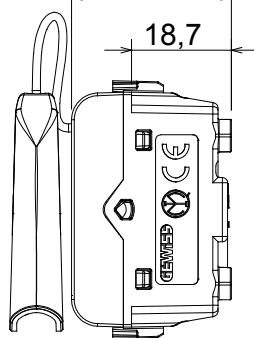

Ampia gamma di apparecchi di comando, di prese per il prelievo di energia (conformi agli standard nazionali e internazionali), per il prelievo di segnale, per il controllo del clima, per la gestione del comfort, per la segnalazione degli allarmi tecnici, per la gestione dell'illuminazione di emergenza. I dispositivi modulari ChoruSmart sono disponibili in cinque colori, bianco lucido, bianco satinato, natural beige, nero satinato e titanio verniciato e in diverse dimensioni, da 1/2, 1, 2 e 3 moduli. Grazie ai supporti di fissaggio per scatole rettangolari, quadrate e tonde, è possibile creare infinite combinazioni con la gamma delle placche ChoruSmart.

Categoria	Pulsante	Tasto	Tirante
Colore	Titanio lucido	Descrizione	1P NA - 16 A
Tensione	250 V ac	Norma di riferimento	EN 60669-1
Tenuta alla tensione di prova	2000 V a 50 Hz per 1 minuto	Resistenza di isolamento	> 5 MOhm
Morsetti di cablaggio	A vite	Funzionam. prolungato interrut. (N. camb. posiz.)	40.000 a In 250 V ac cosφ=0,6
Termopressione con biglia	125 °C	Resistenza al filo incandescente	850 °C
Tenuta morsetti a trazione dei cavi	> 50 N	Capacità serraggio morsetti cavi flessibili (mm²)	min. 0,75 - max. 2x4
Capacità serraggio morsetti cavi rigidi (mm²)	min. 0,5 - max. 2x2,5	N. moduli	1
Materiale	Tecnopolimero	Codice Electrocod	0130

DIMENSIONALE

1,40 m

29,9

18,7

22

44

SIMBOLOGIA TECNICA

MARCHI/APPROVAZIONI