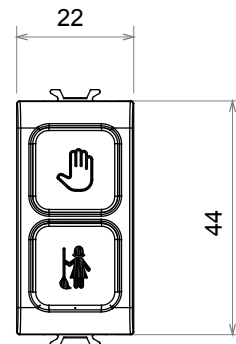

Ampia gamma di apparati di comando, di prese per il prelievo di energia (conformi agli standard nazionali e internazionali), per il prelievo di segnale, per il controllo del clima, per la gestione del comfort, per la segnalazione degli allarmi tecnici, per la gestione dell'illuminazione di emergenza. I dispositivi modulari ChoruSmart sono disponibili in cinque colori, bianco lucido, bianco satinato, natural beige, nero satinato e titanio verniciato e in diverse dimensioni, da 1/2, 1, 2 e 3 moduli. Grazie ai supporti di fissaggio per scatole rettangolari, quadrate e tonde, è possibile creare infinite combinazioni con la gamma delle placche ChoruSmart.

Categoria	Spia di segnalazione	Simbolo	DND+MUR
Colore	Natural beige satinato	Colore diffusore	Opale
Norma di riferimento	EN 62094-1	Termopressione con biglia	125 °C
Resistenza al filo incandescente	850 °C	N. moduli	1
Codice Electrocod	0781		

DIMENSIONALE

SIMBOLOGIA TECNICA

MARCHI/APPROVAZIONI