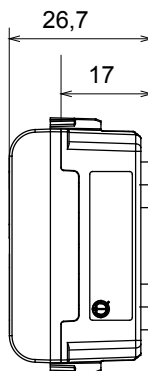

Ampia gamma di apparati di comando, di prese per il prelievo di energia (conformi agli standard nazionali e internazionali), per il prelievo di segnale, per il controllo del clima, per la gestione del comfort, per la segnalazione degli allarmi tecnici, per la gestione dell'illuminazione di emergenza. I dispositivi modulari ChoruSmart sono disponibili in cinque colori, bianco lucido, bianco satinato, natural beige, nero satinato e titanio verniciato e in diverse dimensioni, da 1/2, 1, 2 e 3 moduli. Grazie ai supporti di fissaggio per scatole rettangolari, quadrate e tonde, è possibile creare infinite combinazioni con la gamma delle placche ChoruSmart.

Categoria	Spia di segnalazione	Simbolo	DND+MUR
Colore	Natural beige satinato	Colore diffusore	Opale
Norma di riferimento	EN 62094-1	Termopressione con biglia	125 °C
Resistenza al filo incandescente	850 °C	N. moduli	1
Codice Electrocod	0781		

DIMENSIONALE

SIMBOLOGIA TECNICA

MARCHI/APPROVAZIONI