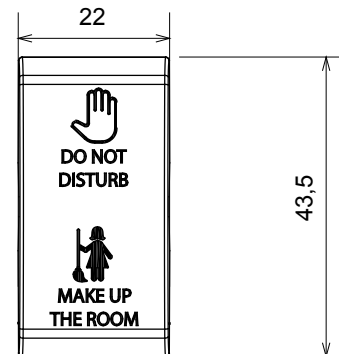

Ampia gamma di apparati di comando, di prese per il prelievo di energia (conformi agli standard nazionali e internazionali), per il prelievo di segnale, per il controllo del clima, per la gestione del comfort, per la segnalazione degli allarmi tecnici, per la gestione dell'illuminazione di emergenza. I dispositivi modulari ChoruSmart sono disponibili in cinque colori, bianco lucido, bianco satinato, natural beige, nero satinato e titanio verniciato e in diverse dimensioni, da 1/2, 1, 2 e 3 moduli. Grazie ai supporti di fissaggio per scatole rettangolari, quadrate e tonde, è possibile creare infinite combinazioni con la gamma delle placche ChoruSmart.

Categoria	Tasto intercambiabile	Tasto	Neutro
Simbolo	DND+MUR	Colore	Natural beige satinato
Norma di riferimento	EN 60669-1	Termopressione con biglia	125 °C
Resistenza al filo incandescente	850 °C	N. moduli	1
Codice Electrocod	140		

DIMENSIONALE

SIMBOLOGIA TECNICA

MARCHI/APPROVAZIONI