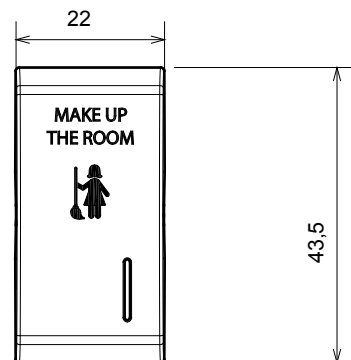

Ampia gamma di apparati di comando, di prese per il prelievo di energia (conformi agli standard nazionali e internazionali), per il prelievo di segnale, per il controllo del clima, per la gestione del comfort, per la segnalazione degli allarmi tecnici, per la gestione dell'illuminazione di emergenza. I dispositivi modulari ChoruSmart sono disponibili in cinque colori, bianco lucido, bianco satinato, natural beige, nero satinato e titanio verniciato e in diverse dimensioni, da 1/2, 1, 2 e 3 moduli. Grazie ai supporti di fissaggio per scatole rettangolari, quadrate e tonde, è possibile creare infinite combinazioni con la gamma delle placche ChoruSmart.

Categoria	Tasto intercambiabile	Tasto	Con diffusore
Simbolo	MUR	Colore	Natural beige satinato
Norma di riferimento	EN 60669-1	Termopressione con biglia	125 °C
Resistenza al filo incandescente	850 °C	N. moduli	1
Codice Electrocod	140		

DIMENSIONALE

SIMBOLOGIA TECNICA

MARCHI/APPROVAZIONI