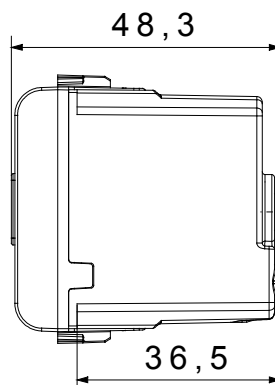

Ampia gamma di apparecchi di comando, di prese per il prelievo di energia (conformi agli standard nazionali e internazionali), per il prelievo di segnale, per il controllo del clima, per la gestione del comfort, per la segnalazione degli allarmi tecnici, per la gestione dell'illuminazione di emergenza. I dispositivi modulari ChoruSmart sono disponibili in cinque colori, bianco lucido, bianco satinato, natural beige, nero satinato e titanio verniciato e in diverse dimensioni, da 1/2, 1, 2 e 3 moduli. Grazie ai supporti di fissaggio per scatole rettangolari, quadrate e tonde, è possibile creare infinite combinazioni con la gamma delle placche ChoruSmart.

Categoria	Segnalazione acustica	Descrizione	Suoneria
Colore	Natural beige satinato	Tensione di alimentazione	230 V ac - 50 Hz
Termopressione con biglia	125 °C	Intensità sonora	80 dB (a 1 m)
Resistenza al filo incandescente	850 °C	Potenza max assorbita	8 VA
N. moduli	1	Morsetti di cablaggio	A vite
Materiale	Tecnopolimero		

DIMENSIONALE

SIMBOLOGIA TECNICA

MARCHI/APPROVAZIONI