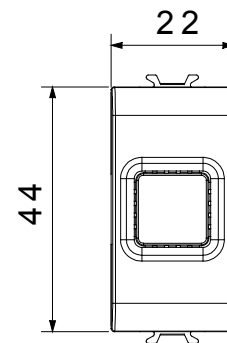

Categoria	Segnalazione acustica	Descrizione	Suoneria
Colore	Natural beige satinato	Tensione di alimentazione	230 V ac - 50 Hz
Termopressione con biglia	125 °C	Intensità sonora	80 dB (a 1 m)
Resistenza al filo incandescente	850 °C	Potenza max assorbita	8 VA
N. moduli	1	Morsetti di cablaggio	A vite
Materiale	Tecnopolimero		

DIMENSIONALE

SIMBOLOGIA TECNICA

MARCHI/APPROVAZIONI