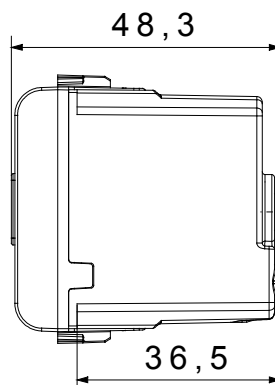

Categoria	Segnalazione acustica	Descrizione	Suoneria
Colore	Natural beige satinato	Tensione di alimentazione	12 V ac - 50 Hz
Termopressione con biglia	125 °C	Intensità sonora	80 dB (a 1 m)
Resistenza al filo incandescente	850 °C	Potenza max assorbita	8 VA
N. moduli	1	Morsetti di cablaggio	A vite
Materiale	Tecnopolimero		

#### DIMENSIONALE