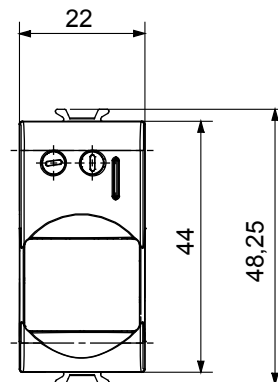

Ampia gamma di apparati di comando, di prese per il prelievo di energia (conformi agli standard nazionali e internazionali), per il prelievo di segnale, per il controllo del clima, per la gestione del comfort, per la segnalazione degli allarmi tecnici, per la gestione dell'illuminazione di emergenza. I dispositivi modulari ChoruSmart sono disponibili in cinque colori, bianco lucido, bianco satinato, natural beige, nero satinato e titanio verniciato e in diverse dimensioni, da 1/2, 1, 2 e 3 moduli. Grazie ai supporti di fissaggio per scatole rettangolari, quadrate e tonde, è possibile creare infinite combinazioni con la gamma delle placche ChoruSmart.

Categoria	Rivelatore movimento	Contatti di uscita	1NA 3 A (AC1) 230 V ac
Materiale	Tecnopolimero	Colore	Natural beige satinato
Tensione di alimentazione	230 V ac - 50/60 Hz	Tecnologia	Infrarossi
Norma di riferimento	EN 60669-1, EN 60669-2-1	Tenuta alla tensione di prova	2000 V a 50 Hz per 1 minuto
Resistenza di isolamento	> 5 MOhm	Morsetti di cablaggio	A vite
Funzionam. prolungato interrupt. (N. camb. posiz.)	40.000 a In 250 V ac $\cos\phi=0,6$	Termopressione con biglia	125 °C
Resistenza al filo incandescente	850 °C	Tenuta morsetti a trazione dei cavi	> 50 N
Capacità serraggio morsetti cavi flessibili (mm ²)	min. 0,75 - max. 2x4	Capacità serraggio morsetti cavi rigidi (mm ²)	min. 0,5 - max. 2x2,5
N. moduli	1	Codice Electrocod	0513

DIMENSIONALE

SIMBOLOGIA TECNICA

MARCHI/APPROVAZIONI