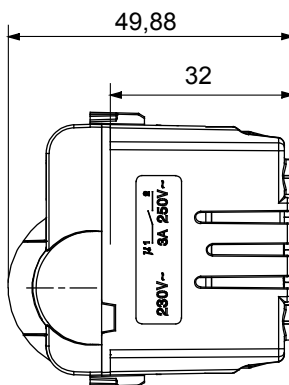

Ampia gamma di apparati di comando, di prese per il prelievo di energia (conformi agli standard nazionali e internazionali), per il prelievo di segnale, per il controllo del clima, per la gestione del comfort, per la segnalazione degli allarmi tecnici, per la gestione dell'illuminazione di emergenza. I dispositivi modulari ChoruSmart sono disponibili in cinque colori, bianco lucido, bianco satinato, natural beige, nero satinato e titanio verniciato e in diverse dimensioni, da 1/2, 1, 2 e 3 moduli. Grazie ai supporti di fissaggio per scatole rettangolari, quadrate e tonde, è possibile creare infinite combinazioni con la gamma delle placche ChoruSmart.

Categoria	Rivelatore movimento	Contatti di uscita	1NA 3 A (AC1) 230 V ac
Materiale	Tecnopolimero	Colore	Natural beige satinato
Tensione di alimentazione	230 V ac - 50/60 Hz	Tecnologia	Infrarossi
Norma di riferimento	EN 60669-1, EN 60669-2-1	Tenuta alla tensione di prova	2000 V a 50 Hz per 1 minuto
Resistenza di isolamento	> 5 MOhm	Morsetti di cablaggio	A vite
Funzionam. prolungato interrupt. (N. camb. posiz.)	40.000 a In 250 V ac $\cos\phi=0,6$	Termopressione con biglia	125 °C
Resistenza al filo incandescente	850 °C	Tenuta morsetti a trazione dei cavi	> 50 N
Capacità serraggio morsetti cavi flessibili (mm ²)	min. 0,75 - max. 2x4	Capacità serraggio morsetti cavi rigidi (mm ²)	min. 0,5 - max. 2x2,5
N. moduli	1	Codice Electrocod	0513

DIMENSIONALE

SIMBOLOGIA TECNICA

MARCHI/APPROVAZIONI