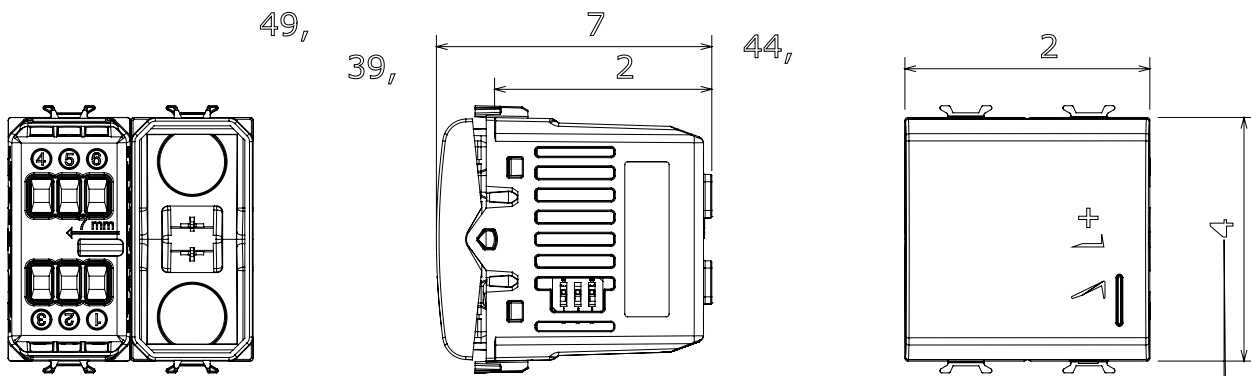

DIMENSIONALE