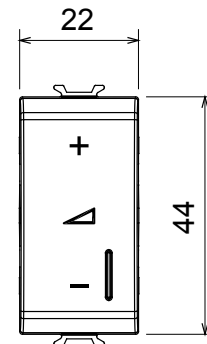

Ampia gamma di apparati di comando, di prese per il prelievo di energia (conformi agli standard nazionali e internazionali), per il prelievo di segnale, per il controllo del clima, per la gestione del comfort, per la segnalazione degli allarmi tecnici, per la gestione dell'illuminazione di emergenza. I dispositivi modulari ChoruSmart sono disponibili in cinque colori, bianco lucido, bianco satinato, natural beige, nero satinato e titanio verniciato e in diverse dimensioni, da 1/2, 1, 2 e 3 moduli. Grazie ai supporti di fissaggio per scatole rettangolari, quadrate e tonde, è possibile creare infinite combinazioni con la gamma delle placche ChoruSmart.

Categoria	Dimmer	Colore	Natural beige satinato
Morsetti di cablaggio	A vite	Norma di riferimento	EN 60669-2-1; 2014/35/EU; 2014/30/EU
Tensione di alimentazione	230 V ac - 50/60 Hz	Capacità serraggio morsetti cavi flessibili (mm ²)	Max. 1,5
Capacità serraggio morsetti cavi rigidi (mm ²)	Max. 2,5	N. moduli	1
Lampade incandescenza/alogene 230V	40 ÷ 300W	Lampade LED 230V	5 ÷ 150W (max 10 lampade)
Trasf. avvolgim. con lampade alogene 12Vac	40 ÷ 300W	Trasf. elettr. con lampade LED 12Vac	40 ÷ 300W (max 2 trasf.)
Colore LED	Arancio	Codice Electrocod	0781
Materiale	Tecnopolimero		

DIMENSIONALE

MARCHI/APPROVAZIONI