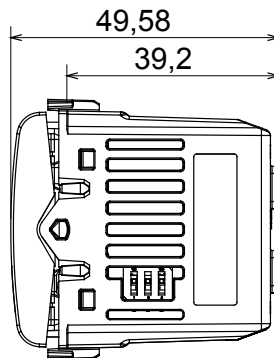

Ampia gamma di apparati di comando, di prese per il prelievo di energia (conformi agli standard nazionali e internazionali), per il prelievo di segnale, per il controllo del clima, per la gestione del comfort, per la segnalazione degli allarmi tecnici, per la gestione dell'illuminazione di emergenza. I dispositivi modulari ChoruSmart sono disponibili in cinque colori, bianco lucido, bianco satinato, natural beige, nero satinato e titanio verniciato e in diverse dimensioni, da 1/2, 1, 2 e 3 moduli. Grazie ai supporti di fissaggio per scatole rettangolari, quadrate e tonde, è possibile creare infinite combinazioni con la gamma delle placche ChoruSmart.

Categoria	Dimmer	Colore	Natural beige satinato
Morsetti di cablaggio	A vite	Norma di riferimento	EN 60669-2-1; 2014/35/EU; 2014/30/EU
Tensione di alimentazione	230 V ac - 50/60 Hz	Capacità serraggio morsetti cavi flessibili (mm ²)	Max. 1,5
Capacità serraggio morsetti cavi rigidi (mm ²)	Max. 2,5	N. moduli	1
Lampade incandescenza/alogene 230V	40 ÷ 300W	Lampade LED 230V	5 ÷ 150W (max 10 lampade)
Trasf. avvolgim. con lampade alogene 12Vac	40 ÷ 300W	Trasf. elettr. con lampade LED 12Vac	40 ÷ 300W (max 2 trasf.)
Colore LED	Arancio	Codice Electrocod	0781
Materiale	Tecnopolimero		

DIMENSIONALE

MARCHI/APPROVAZIONI