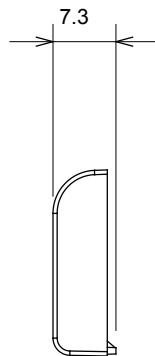

Ampia gamma di apparati di comando, di prese per il prelievo di energia (conformi agli standard nazionali e internazionali), per il prelievo di segnale, per il controllo del clima, per la gestione del comfort, per la segnalazione degli allarmi tecnici, per la gestione dell'illuminazione di emergenza. I dispositivi modulari ChoruSmart sono disponibili in cinque colori, bianco lucido, bianco satinato, natural beige, nero satinato e titanio verniciato e in diverse dimensioni, da 1/2, 1, 2 e 3 moduli. Grazie ai supporti di fissaggio per scatole rettangolari, quadrate e tonde, è possibile creare infinite combinazioni con la gamma delle placche ChoruSmart.

Categoria	Tasto intercambiabile	Tipo	Intercambiabili
Colore	Natural beige satinato	Descrizione	Tasti 22x22 mm
Norma di riferimento	EN 60669-1	Termopressione con biglia	125 °C
Resistenza al filo incandescente	850 °C	Simbolo	Freccia orizzontale
Materiale	Tecnopolimero	Codice Electrocod	0130

DIMENSIONALE

SIMBOLOGIA TECNICA

MARCHI/APPROVAZIONI