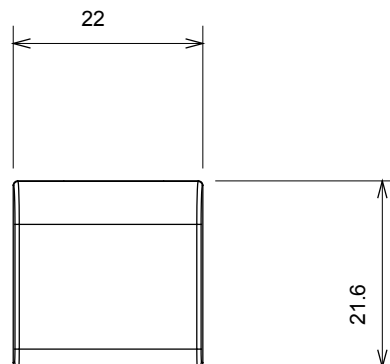

Ampia gamma di apparati di comando, di prese per il prelievo di energia (conformi agli standard nazionali e internazionali), per il prelievo di segnale, per il controllo del clima, per la gestione del comfort, per la segnalazione degli allarmi tecnici, per la gestione dell'illuminazione di emergenza. I dispositivi modulari ChoruSmart sono disponibili in cinque colori, bianco lucido, bianco satinato, natural beige, nero satinato e titanio verniciato e in diverse dimensioni, da 1/2, 1, 2 e 3 moduli. Grazie ai supporti di fissaggio per scatole rettangolari, quadrate e tonde, è possibile creare infinite combinazioni con la gamma delle placche ChoruSmart.

Categoria	Tasto intercambiabile	Tipo	Intercambiabili
Colore	Natural beige satinato	Descrizione	Tasti 22x22 mm
Norma di riferimento	EN 60669-1	Termopressione con biglia	125 °C
Resistenza al filo incandescente	850 °C	Simbolo	Chiave
Materiale	Tecnopolimero	Codice Electrocod	0130

DIMENSIONALE

SIMBOLOGIA TECNICA

MARCHI/APPROVAZIONI