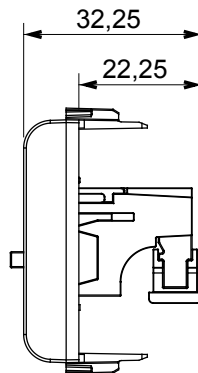

Ampia gamma di apparati di comando, di prese per il prelievo di energia (conformi agli standard nazionali e internazionali), per il prelievo di segnale, per il controllo del clima, per la gestione del comfort, per la segnalazione degli allarmi tecnici, per la gestione dell'illuminazione di emergenza. I dispositivi modulari ChoruSmart sono disponibili in cinque colori, bianco lucido, bianco satinato, natural beige, nero satinato e titanio verniciato e in diverse dimensioni, da 1/2, 1, 2 e 3 moduli. Grazie ai supporti di fissaggio per scatole rettangolari, quadrate e tonde, è possibile creare infinite combinazioni con la gamma delle placche ChoruSmart.

Categoria	Connettore	Descrizione	Presenza diffusione sonora
Colore	Natural beige satinato	N. moduli	1
Codice Electrocod	3720	Materiale	Tecnopolimero

DIMENSIONALE

MARCHI/APPROVAZIONI