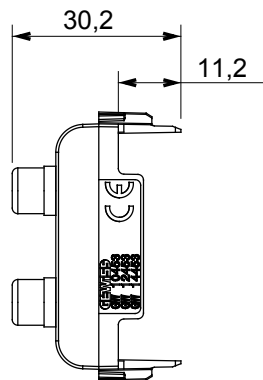

Ampia gamma di apparati di comando, di prese per il prelievo di energia (conformi agli standard nazionali e internazionali), per il prelievo di segnale, per il controllo del clima, per la gestione del comfort, per la segnalazione degli allarmi tecnici, per la gestione dell'illuminazione di emergenza. I dispositivi modulari ChoruSmart sono disponibili in cinque colori, bianco lucido, bianco satinato, natural beige, nero satinato e titanio verniciato e in diverse dimensioni, da 1/2, 1, 2 e 3 moduli. Grazie ai supporti di fissaggio per scatole rettangolari, quadrate e tonde, è possibile creare infinite combinazioni con la gamma delle placche ChoruSmart.

Categoria	Connettore	Descrizione	Doppio RCA
Colore	Natural beige satinato	Norma di riferimento	EN 60958-3
N. moduli	1	Codice Electrocod	3720
Materiale	Tecnopolimero		

DIMENSIONALE

MARCHI/APPROVAZIONI