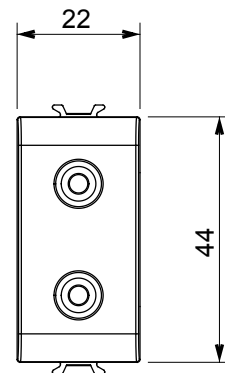

Ampia gamma di apparati di comando, di prese per il prelievo di energia (conformi agli standard nazionali e internazionali), per il prelievo di segnale, per il controllo del clima, per la gestione del comfort, per la segnalazione degli allarmi tecnici, per la gestione dell'illuminazione di emergenza. I dispositivi modulari ChoruSmart sono disponibili in cinque colori, bianco lucido, bianco satinato, natural beige, nero satinato e titanio verniciato e in diverse dimensioni, da 1/2, 1, 2 e 3 moduli. Grazie ai supporti di fissaggio per scatole rettangolari, quadrate e tonde, è possibile creare infinite combinazioni con la gamma delle placche ChoruSmart.

Categoria	Connettore	Descrizione	Doppio RCA
Colore	Natural beige satinato	Norma di riferimento	EN 60958-3
N. moduli	1	Codice Electrocod	3720
Materiale	Tecnopolimero		

DIMENSIONALE

MARCHI/APPROVAZIONI