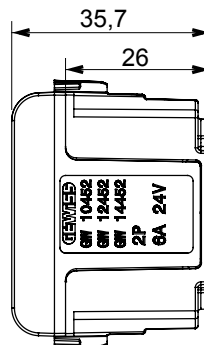

Ampia gamma di apparati di comando, di prese per il prelievo di energia (conformi agli standard nazionali e internazionali), per il prelievo di segnale, per il controllo del clima, per la gestione del comfort, per la segnalazione degli allarmi tecnici, per la gestione dell'illuminazione di emergenza. I dispositivi modulari ChoruSmart sono disponibili in cinque colori, bianco lucido, bianco satinato, natural beige, nero satinato e titanio verniciato e in diverse dimensioni, da 1/2, 1, 2 e 3 moduli. Grazie ai supporti di fissaggio per scatole rettangolari, quadrate e tonde, è possibile creare infinite combinazioni con la gamma delle placche ChoruSmart.

Categoria	Presse SELV	Descrizione	2P - 6 A - 24 V polarizzata
Colore	Natural beige satinato	Per spinotti	Piatti
N. moduli	1	Codice Electrocod	0131
Materiale	Tecnopolimero		

DIMENSIONALE

MARCHI/APPROVAZIONI