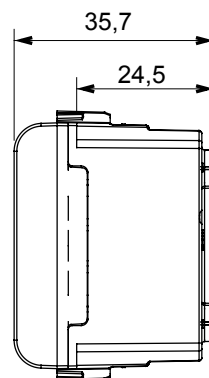

Ampia gamma di apparati di comando, di prese per il prelievo di energia (conformi agli standard nazionali e internazionali), per il prelievo di segnale, per il controllo del clima, per la gestione del comfort, per la segnalazione degli allarmi tecnici, per la gestione dell'illuminazione di emergenza. I dispositivi modulari ChoruSmart sono disponibili in cinque colori, bianco lucido, bianco satinato, natural beige, nero satinato e titanio verniciato e in diverse dimensioni, da 1/2, 1, 2 e 3 moduli. Grazie ai supporti di fissaggio per scatole rettangolari, quadrate e tonde, è possibile creare infinite combinazioni con la gamma delle placche ChoruSmart.

Categoria	Presse SELV	Descrizione	2P - 6 A - 24 V
Colore	Natural beige satinato	Per spinotti	Ø 3 mm
N. moduli	1	Codice Electrocod	0131
Materiale	Tecnopolimero		

DIMENSIONALE

MARCHI/APPROVAZIONI