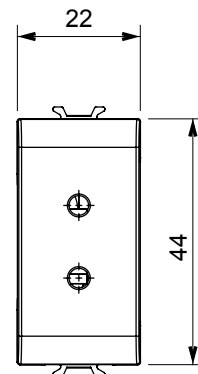

Ampia gamma di apparati di comando, di prese per il prelievo di energia (conformi agli standard nazionali e internazionali), per il prelievo di segnale, per il controllo del clima, per la gestione del comfort, per la segnalazione degli allarmi tecnici, per la gestione dell'illuminazione di emergenza. I dispositivi modulari ChoruSmart sono disponibili in cinque colori, bianco lucido, bianco satinato, natural beige, nero satinato e titanio verniciato e in diverse dimensioni, da 1/2, 1, 2 e 3 moduli. Grazie ai supporti di fissaggio per scatole rettangolari, quadrate e tonde, è possibile creare infinite combinazioni con la gamma delle placche ChoruSmart.

Categoria	Presse SELV	Descrizione	2P - 6 A - 24 V
Colore	Natural beige satinato	Per spinotti	Ø 3 mm
N. moduli	1	Codice Electrocod	0131
Materiale	Tecnopolimero		

DIMENSIONALE

MARCHI/APPROVAZIONI