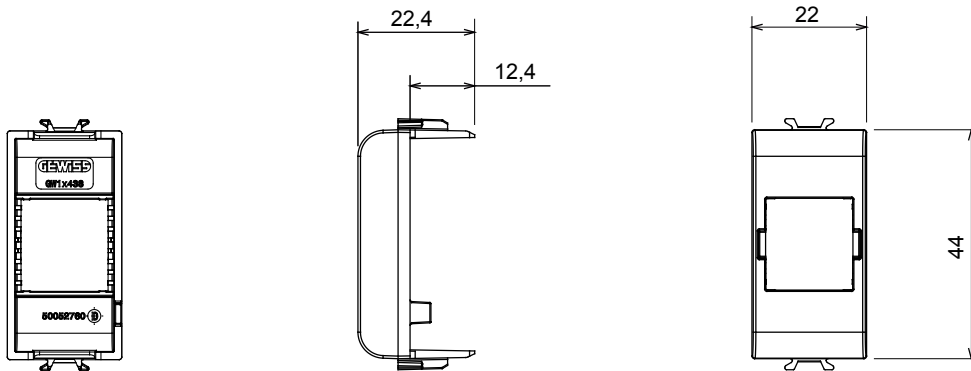

Ampia gamma di apparati di comando, di prese per il prelievo di energia (conformi agli standard nazionali e internazionali), per il prelievo di segnale, per il controllo del clima, per la gestione del comfort, per la segnalazione degli allarmi tecnici, per la gestione dell'illuminazione di emergenza. I dispositivi modulari ChoruSmart sono disponibili in cinque colori, bianco lucido, bianco satinato, natural beige, nero satinato e titanio verniciato e in diverse dimensioni, da 1/2, 1, 2 e 3 moduli. Grazie ai supporti di fissaggio per scatole rettangolari, quadrate e tonde, è possibile creare infinite combinazioni con la gamma delle placche ChoruSmart.

Categoria	Adattatore	Colore	Natural beige satinato
Compatibile	SYSTIMAX COMMSCOPE	N. moduli	1
Codice Electrocod	3722	Materiale	Tecnopolimero

DIMENSIONALE

MARCHI/APPROVAZIONI