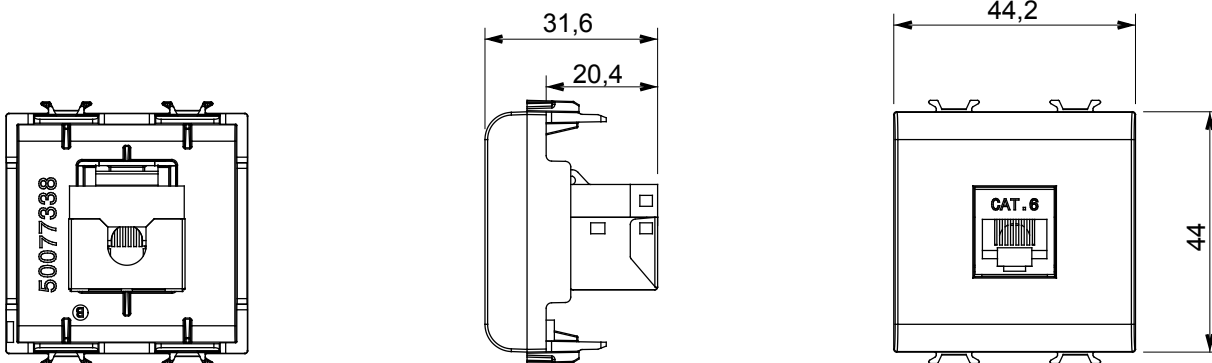

Ampia gamma di apparati di comando, di prese per il prelievo di energia (conformi agli standard nazionali e internazionali), per il prelievo di segnale, per il controllo del clima, per la gestione del comfort, per la segnalazione degli allarmi tecnici, per la gestione dell'illuminazione di emergenza. I dispositivi modulari ChoruSmart sono disponibili in cinque colori, bianco lucido, bianco satinato, natural beige, nero satinato e titanio verniciato e in diverse dimensioni, da 1/2, 1, 2 e 3 moduli. Grazie ai supporti di fissaggio per scatole rettangolari, quadrate e tonde, è possibile creare infinite combinazioni con la gamma delle placche ChoruSmart.

Categoria	Presse dati	Descrizione	RJ45
Colore	Natural beige satinato	Categoria di utilizzo	6
Cavi	FTP	Connessione	Toolless
Numero coppie	4	Norma di riferimento	EN 60603-7-5
N. moduli	2	Codice Electrocod	3722
Materiale	Tecnopolimero		

DIMENSIONALE

MARCHI/APPROVAZIONI