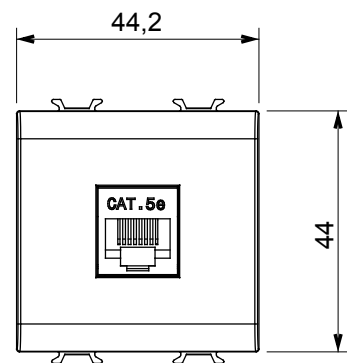

Ampia gamma di apparati di comando, di prese per il prelievo di energia (conformi agli standard nazionali e internazionali), per il prelievo di segnale, per il controllo del clima, per la gestione del comfort, per la segnalazione degli allarmi tecnici, per la gestione dell'illuminazione di emergenza. I dispositivi modulari ChoruSmart sono disponibili in cinque colori, bianco lucido, bianco satinato, natural beige, nero satinato e titanio verniciato e in diverse dimensioni, da 1/2, 1, 2 e 3 moduli. Grazie ai supporti di fissaggio per scatole rettangolari, quadrate e tonde, è possibile creare infinite combinazioni con la gamma delle placche ChoruSmart.

Categoria	Presse dati	Descrizione	RJ45
Colore	Natural beige satinato	Categoria di utilizzo	5e
Cavi	FTP	Connessione	Toolless
Numero coppie	4	Norma di riferimento	EN 60603-7-3
N. moduli	2	Codice Electrocod	3722
Materiale	Tecnopolimero		

DIMENSIONALE

MARCHI/APPROVAZIONI