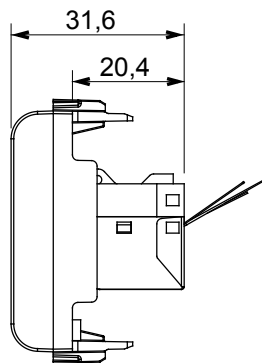

Ampia gamma di apparati di comando, di prese per il prelievo di energia (conformi agli standard nazionali e internazionali), per il prelievo di segnale, per il controllo del clima, per la gestione del comfort, per la segnalazione degli allarmi tecnici, per la gestione dell'illuminazione di emergenza. I dispositivi modulari ChoruSmart sono disponibili in cinque colori, bianco lucido, bianco satinato, natural beige, nero satinato e titanio verniciato e in diverse dimensioni, da 1/2, 1, 2 e 3 moduli. Grazie ai supporti di fissaggio per scatole rettangolari, quadrate e tonde, è possibile creare infinite combinazioni con la gamma delle placche ChoruSmart.

Categoria	Presse dati	Descrizione	RJ45
Colore	Natural beige satinato	Categoria di utilizzo	5e
Cavi	FTP	Connessione	Toolless
Numero coppie	4	Norma di riferimento	EN 60603-7-3
N. moduli	2	Codice Electrocod	3722
Materiale	Tecnopolimero		

DIMENSIONALE

MARCHI/APPROVAZIONI