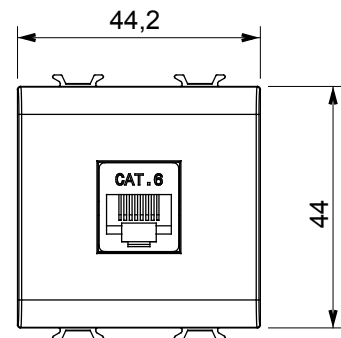

Categoria	Presse dati	Descrizione	RJ45
Colore	Natural beige satinato	Categoria di utilizzo	6
Cavi	UTP	Connessione	Toolless
Numero coppie	4	Norma di riferimento	EN 60603-7-4
N. moduli	2	Codice Electrocod	3722
Materiale	Tecnopolimero		

### DIMENSIONALE