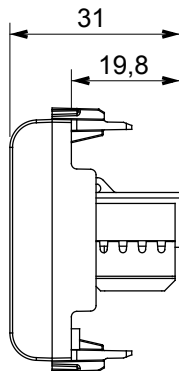

Ampia gamma di apparati di comando, di prese per il prelievo di energia (conformi agli standard nazionali e internazionali), per il prelievo di segnale, per il controllo del clima, per la gestione del comfort, per la segnalazione degli allarmi tecnici, per la gestione dell'illuminazione di emergenza. I dispositivi modulari ChoruSmart sono disponibili in cinque colori, bianco lucido, bianco satinato, natural beige, nero satinato e titanio verniciato e in diverse dimensioni, da 1/2, 1, 2 e 3 moduli. Grazie ai supporti di fissaggio per scatole rettangolari, quadrate e tonde, è possibile creare infinite combinazioni con la gamma delle placche ChoruSmart.

Categoria	Presse dati	Descrizione	RJ45
Colore	Natural beige satinato	Categoria di utilizzo	6
Cavi	UTP	Connessione	Toolless
Numero coppie	4	Norma di riferimento	EN 60603-7-4
N. moduli	2	Codice Electrocod	3722
Materiale	Tecnopolimero		

### DIMENSIONALE