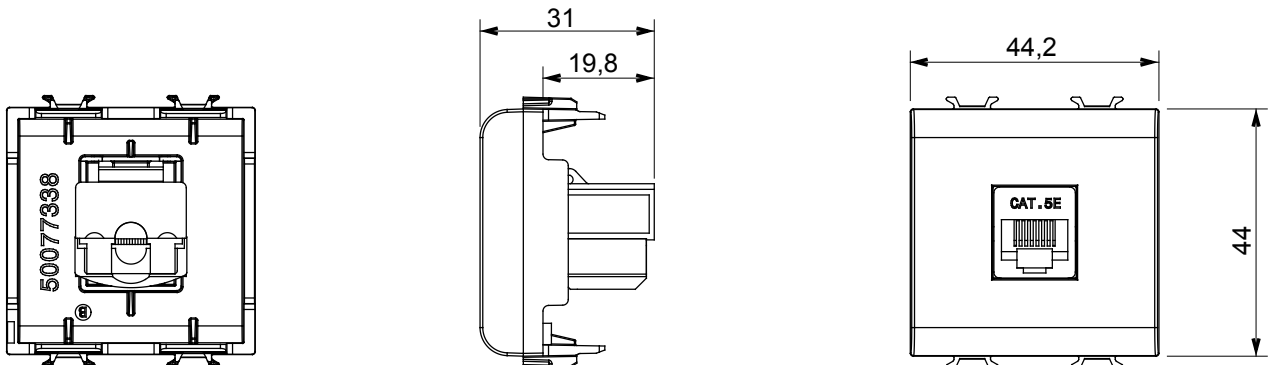

Ampia gamma di apparati di comando, di prese per il prelievo di energia (conformi agli standard nazionali e internazionali), per il prelievo di segnale, per il controllo del clima, per la gestione del comfort, per la segnalazione degli allarmi tecnici, per la gestione dell'illuminazione di emergenza. I dispositivi modulari ChoruSmart sono disponibili in cinque colori, bianco lucido, bianco satinato, natural beige, nero satinato e titanio verniciato e in diverse dimensioni, da 1/2, 1, 2 e 3 moduli. Grazie ai supporti di fissaggio per scatole rettangolari, quadrate e tonde, è possibile creare infinite combinazioni con la gamma delle placche ChoruSmart.

Categoria	Presse dati	Descrizione	RJ45
Colore	Natural beige satinato	Categoria di utilizzo	5e
Cavi	UTP	Connessione	Toolless
Numero coppie	4	Norma di riferimento	EN 60603-7-2
N. moduli	2	Codice Electrocod	3722
Materiale	Tecopolimero		

DIMENSIONALE

MARCHI/APPROVAZIONI