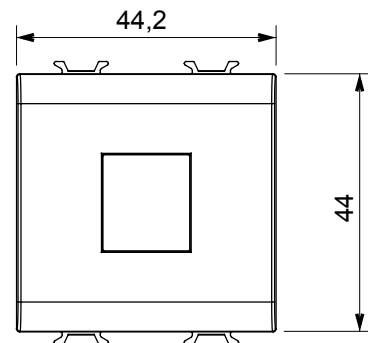

Ampia gamma di apparati di comando, di prese per il prelievo di energia (conformi agli standard nazionali e internazionali), per il prelievo di segnale, per il controllo del clima, per la gestione del comfort, per la segnalazione degli allarmi tecnici, per la gestione dell'illuminazione di emergenza. I dispositivi modulari ChoruSmart sono disponibili in cinque colori, bianco lucido, bianco satinato, natural beige, nero satinato e titanio verniciato e in diverse dimensioni, da 1/2, 1, 2 e 3 moduli. Grazie ai supporti di fissaggio per scatole rettangolari, quadrate e tonde, è possibile creare infinite combinazioni con la gamma delle placche ChoruSmart.

Categoria	Adattatore	Colore	Natural beige satinato
Compatibile	AMP / Keystone Jack	N. moduli	2
Codice Electrocod	0131	Materiale	Tecnopolimero

DIMENSIONALE

MARCHI/APPROVAZIONI