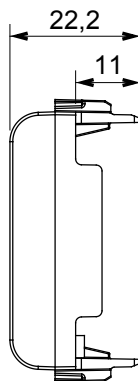

Ampia gamma di apparati di comando, di prese per il prelievo di energia (conformi agli standard nazionali e internazionali), per il prelievo di segnale, per il controllo del clima, per la gestione del comfort, per la segnalazione degli allarmi tecnici, per la gestione dell'illuminazione di emergenza. I dispositivi modulari ChoruSmart sono disponibili in cinque colori, bianco lucido, bianco satinato, natural beige, nero satinato e titanio verniciato e in diverse dimensioni, da 1/2, 1, 2 e 3 moduli. Grazie ai supporti di fissaggio per scatole rettangolari, quadrate e tonde, è possibile creare infinite combinazioni con la gamma delle placche ChoruSmart.

Categoria	Adattatore	Colore	Natural beige satinato
Compatibile	AMP / Keystone Jack	N. moduli	2
Codice Electrocod	0131	Materiale	Tecnopolimero

DIMENSIONALE

MARCHI/APPROVAZIONI