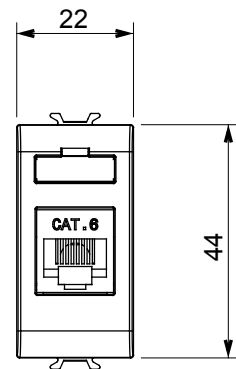

Categoria	Presse dati	Descrizione	RJ45
Colore	Natural beige satinato	Categoria di utilizzo	6
Cavi	FTP	Connessione	Toolless
Numero coppie	4	Norma di riferimento	EN 60603-7-5
N. moduli	1	Codice Electrocod	3722
Materiale	Tecnopolimero		

### DIMENSIONALE