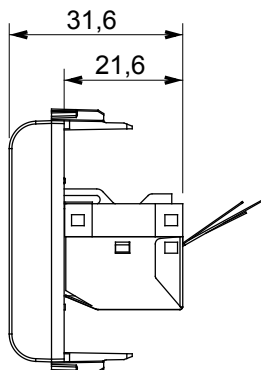

Ampia gamma di apparati di comando, di prese per il prelievo di energia (conformi agli standard nazionali e internazionali), per il prelievo di segnale, per il controllo del clima, per la gestione del comfort, per la segnalazione degli allarmi tecnici, per la gestione dell'illuminazione di emergenza. I dispositivi modulari ChoruSmart sono disponibili in cinque colori, bianco lucido, bianco satinato, natural beige, nero satinato e titanio verniciato e in diverse dimensioni, da 1/2, 1, 2 e 3 moduli. Grazie ai supporti di fissaggio per scatole rettangolari, quadrate e tonde, è possibile creare infinite combinazioni con la gamma delle placche ChoruSmart.

Categoria	Presse dati	Descrizione	RJ45
Colore	Natural beige satinato	Categoria di utilizzo	5e
Cavi	FTP	Connessione	Toolless
Numero coppie	4	Norma di riferimento	EN 60603-7-3
N. moduli	1	Codice Electrocod	3722
Materiale	Tecnopolimero		

DIMENSIONALE

MARCHI/APPROVAZIONI