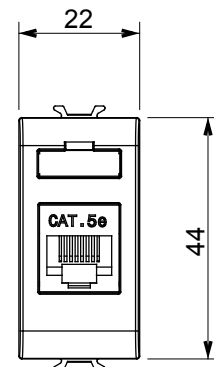

Ampia gamma di apparati di comando, di prese per il prelievo di energia (conformi agli standard nazionali e internazionali), per il prelievo di segnale, per il controllo del clima, per la gestione del comfort, per la segnalazione degli allarmi tecnici, per la gestione dell'illuminazione di emergenza. I dispositivi modulari ChoruSmart sono disponibili in cinque colori, bianco lucido, bianco satinato, natural beige, nero satinato e titanio verniciato e in diverse dimensioni, da 1/2, 1, 2 e 3 moduli. Grazie ai supporti di fissaggio per scatole rettangolari, quadrate e tonde, è possibile creare infinite combinazioni con la gamma delle placche ChoruSmart.

Categoria	Presse dati	Descrizione	RJ45
Colore	Natural beige satinato	Categoria di utilizzo	5e
Cavi	FTP	Connessione	Toolless
Numero coppie	4	Norma di riferimento	EN 60603-7-3
N. moduli	1	Codice Electrocod	3722
Materiale	Tecnopolimero		

DIMENSIONALE

MARCHI/APPROVAZIONI