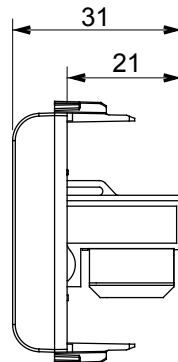

Ampia gamma di apparati di comando, di prese per il prelievo di energia (conformi agli standard nazionali e internazionali), per il prelievo di segnale, per il controllo del clima, per la gestione del comfort, per la segnalazione degli allarmi tecnici, per la gestione dell'illuminazione di emergenza. I dispositivi modulari ChoruSmart sono disponibili in cinque colori, bianco lucido, bianco satinato, natural beige, nero satinato e titanio verniciato e in diverse dimensioni, da 1/2, 1, 2 e 3 moduli. Grazie ai supporti di fissaggio per scatole rettangolari, quadrate e tonde, è possibile creare infinite combinazioni con la gamma delle placche ChoruSmart.

Categoria	Presse dati	Descrizione	RJ45
Colore	Natural beige satinato	Categoria di utilizzo	5e
Cavi	UTP	Connessione	Toolless
Numero coppie	4	Norma di riferimento	EN 60603-7-2
N. moduli	1	Codice Electrocod	3722
Materiale	Tecnopolimero		

DIMENSIONALE

MARCHI/APPROVAZIONI