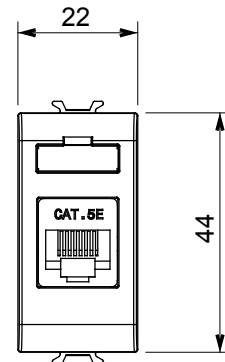

Ampia gamma di apparati di comando, di prese per il prelievo di energia (conformi agli standard nazionali e internazionali), per il prelievo di segnale, per il controllo del clima, per la gestione del comfort, per la segnalazione degli allarmi tecnici, per la gestione dell'illuminazione di emergenza. I dispositivi modulari ChoruSmart sono disponibili in cinque colori, bianco lucido, bianco satinato, natural beige, nero satinato e titanio verniciato e in diverse dimensioni, da 1/2, 1, 2 e 3 moduli. Grazie ai supporti di fissaggio per scatole rettangolari, quadrate e tonde, è possibile creare infinite combinazioni con la gamma delle placche ChoruSmart.

Categoria	Presse dati	Descrizione	RJ45
Colore	Natural beige satinato	Categoria di utilizzo	5e
Cavi	UTP	Connessione	Toolless
Numero coppie	4	Norma di riferimento	EN 60603-7-2
N. moduli	1	Codice Electrocod	3722
Materiale	Tecnopolimero		

DIMENSIONALE

MARCHI/APPROVAZIONI