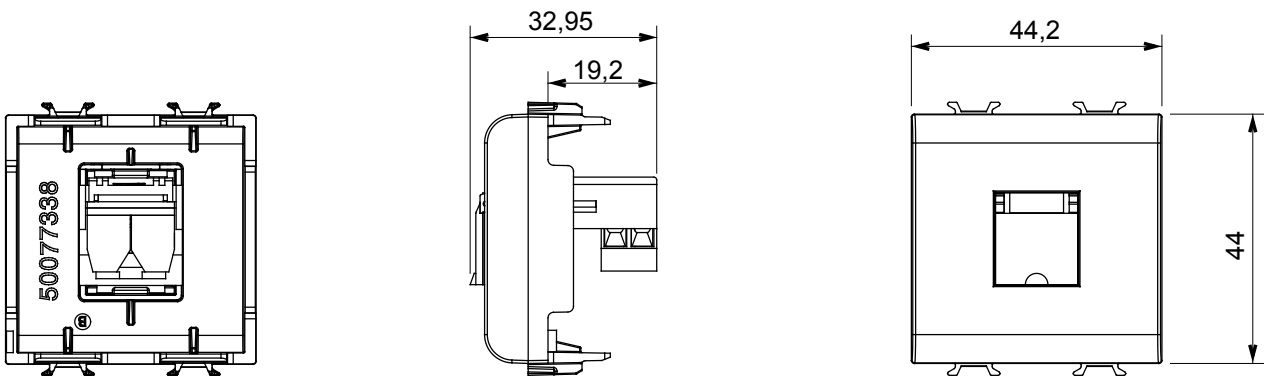

Ampia gamma di apparati di comando, di prese per il prelievo di energia (conformi agli standard nazionali e internazionali), per il prelievo di segnale, per il controllo del clima, per la gestione del comfort, per la segnalazione degli allarmi tecnici, per la gestione dell'illuminazione di emergenza. I dispositivi modulari ChoruSmart sono disponibili in cinque colori, bianco lucido, bianco satinato, natural beige, nero satinato e titanio verniciato e in diverse dimensioni, da 1/2, 1, 2 e 3 moduli. Grazie ai supporti di fissaggio per scatole rettangolari, quadrate e tonde, è possibile creare infinite combinazioni con la gamma delle placche ChoruSmart.

| | | | |
|-----------|------------------------|-------------------|-----------------|
| Categoria | Presse telefonica | Descrizione | RJ11 |
| Colore | Natural beige satinato | Connessione | Morsetti a vite |
| N. moduli | 2 | Codice Electrocod | 3721 |
| Materiale | Tecnopolimero | | |

DIMENSIONALE

MARCHI/APPROVAZIONI