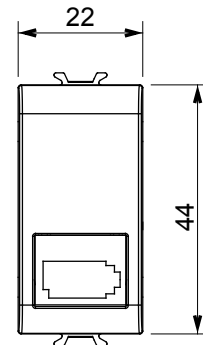

Ampia gamma di apparati di comando, di prese per il prelievo di energia (conformi agli standard nazionali e internazionali), per il prelievo di segnale, per il controllo del clima, per la gestione del comfort, per la segnalazione degli allarmi tecnici, per la gestione dell'illuminazione di emergenza. I dispositivi modulari ChoruSmart sono disponibili in cinque colori, bianco lucido, bianco satinato, natural beige, nero satinato e titanio verniciato e in diverse dimensioni, da 1/2, 1, 2 e 3 moduli. Grazie ai supporti di fissaggio per scatole rettangolari, quadrate e tonde, è possibile creare infinite combinazioni con la gamma delle placche ChoruSmart.

Categoria	Presse telefonica	Descrizione	6 contatti
Colore	Natural beige satinato	Standard	Inglese
Connessione	Morsetti a vite	N. moduli	1
Codice Electrocod	3721	Materiale	Tecnopolimero

DIMENSIONALE

MARCHI/APPROVAZIONI