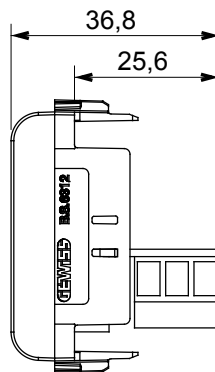

Ampia gamma di apparati di comando, di prese per il prelievo di energia (conformi agli standard nazionali e internazionali), per il prelievo di segnale, per il controllo del clima, per la gestione del comfort, per la segnalazione degli allarmi tecnici, per la gestione dell'illuminazione di emergenza. I dispositivi modulari ChoruSmart sono disponibili in cinque colori, bianco lucido, bianco satinato, natural beige, nero satinato e titanio verniciato e in diverse dimensioni, da 1/2, 1, 2 e 3 moduli. Grazie ai supporti di fissaggio per scatole rettangolari, quadrate e tonde, è possibile creare infinite combinazioni con la gamma delle placche ChoruSmart.

Categoria	Presse telefonica	Descrizione	6 contatti
Colore	Natural beige satinato	Standard	Inglese
Connessione	Morsetti a vite	N. moduli	1
Codice Electrocod	3721	Materiale	Tecnopolimero

DIMENSIONALE

MARCHI/APPROVAZIONI