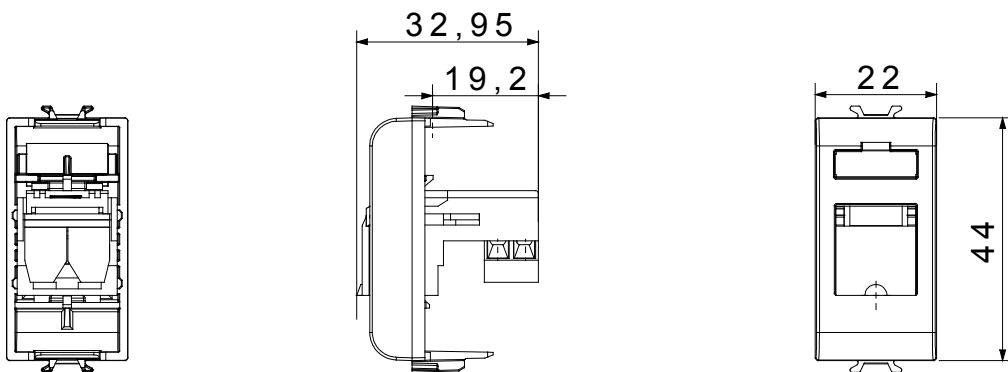

Ampia gamma di apparati di comando, di prese per il prelievo di energia (conformi agli standard nazionali e internazionali), per il prelievo di segnale, per il controllo del clima, per la gestione del comfort, per la segnalazione degli allarmi tecnici, per la gestione dell'illuminazione di emergenza. I dispositivi modulari ChoruSmart sono disponibili in cinque colori, bianco lucido, bianco satinato, natural beige, nero satinato e titanio verniciato e in diverse dimensioni, da 1/2, 1, 2 e 3 moduli. Grazie ai supporti di fissaggio per scatole rettangolari, quadrate e tonde, è possibile creare infinite combinazioni con la gamma delle placche ChoruSmart.

Categoria	Presse telefonica	Descrizione	RJ11
Colore	Natural beige satinato	Connessione	Morsetti a vite
N. moduli	1	Codice Electrocod	3720
Materiale	Tecnopolimero		

### DIMENSIONALE