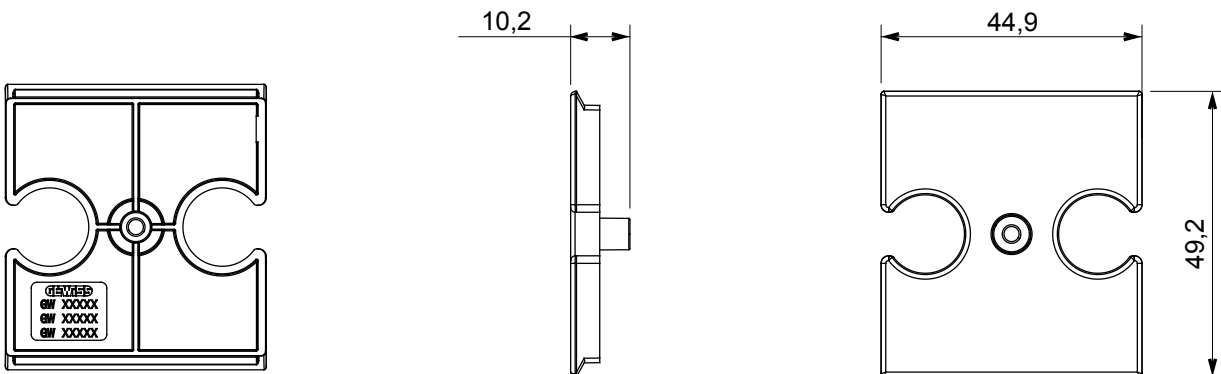

Ampia gamma di apparati di comando, di prese per il prelievo di energia (conformi agli standard nazionali e internazionali), per il prelievo di segnale, per il controllo del clima, per la gestione del comfort, per la segnalazione degli allarmi tecnici, per la gestione dell'illuminazione di emergenza. I dispositivi modulari ChoruSmart sono disponibili in cinque colori, bianco lucido, bianco satinato, natural beige, nero satinato e titanio verniciato e in diverse dimensioni, da 1/2, 1, 2 e 3 moduli. Grazie ai supporti di fissaggio per scatole rettangolari, quadrate e tonde, è possibile creare infinite combinazioni con la gamma delle placche ChoruSmart.

Descrizione	Per prese combinate TV/R-SAT	Colore	Natural beige satinato
Caratteristiche	Supporto per prese	N. fori	2
Codice Electrocod	0122	Materiale	Tecnopolimero

DIMENSIONALE

MARCHI/APPROVAZIONI