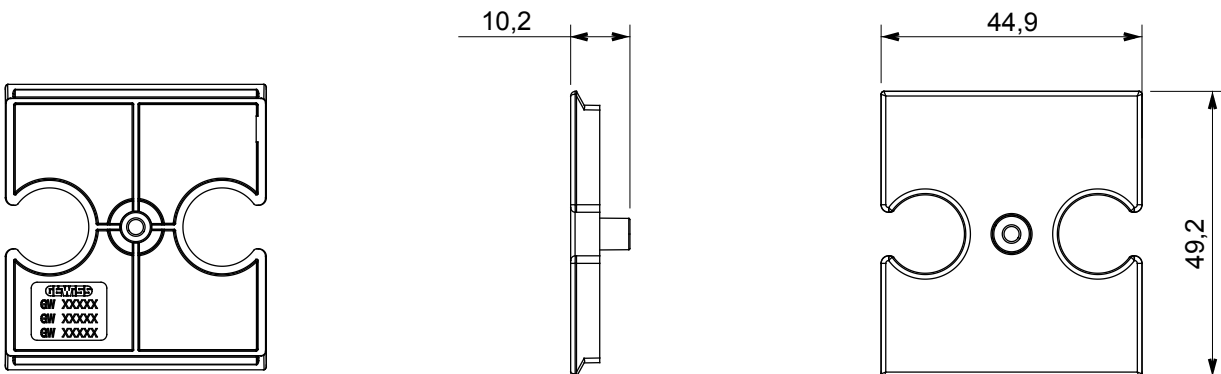

Ampia gamma di apparati di comando, di prese per il prelievo di energia (conformi agli standard nazionali e internazionali), per il prelievo di segnale, per il controllo del clima, per la gestione del comfort, per la segnalazione degli allarmi tecnici, per la gestione dell'illuminazione di emergenza. I dispositivi modulari ChoruSmart sono disponibili in cinque colori, bianco lucido, bianco satinato, natural beige, nero satinato e titanio verniciato e in diverse dimensioni, da 1/2, 1, 2 e 3 moduli. Grazie ai supporti di fissaggio per scatole rettangolari, quadrate e tonde, è possibile creare infinite combinazioni con la gamma delle placche ChoruSmart.

Descrizione	Per prese combinate TV - R	Colore	Natural beige satinato
Caratteristiche	Supporto per prese	N. fori	2
Codice Electrocod	0122	Materiale	Tecnopolimero

DIMENSIONALE

MARCHI/APPROVAZIONI