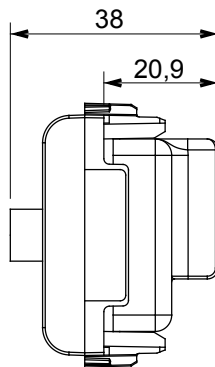

Ampia gamma di apparati di comando, di prese per il prelievo di energia (conformi agli standard nazionali e internazionali), per il prelievo di segnale, per il controllo del clima, per la gestione del comfort, per la segnalazione degli allarmi tecnici, per la gestione dell'illuminazione di emergenza. I dispositivi modulari ChoruSmart sono disponibili in cinque colori, bianco lucido, bianco satinato, natural beige, nero satinato e titanio verniciato e in diverse dimensioni, da 1/2, 1, 2 e 3 moduli. Grazie ai supporti di fissaggio per scatole rettangolari, quadrate e tonde, è possibile creare infinite combinazioni con la gamma delle placche ChoruSmart.

Categoria	Presse TV/SAT	Descrizione	Diretta
Colore	Natural beige satinato	Attenuazione	0 dB
Connettori	TV-SAT	Norma di riferimento	EN 60728-4; IEC 61169-2; IEC 61169-24
N. moduli	2	Fissaggio cavo	A vite
Struttura	Corpo metallico in pressofusione zama	Codice Electrocod	0131
Materiale	Tecnopolimero		

DIMENSIONALE

MARCHI/APPROVAZIONI