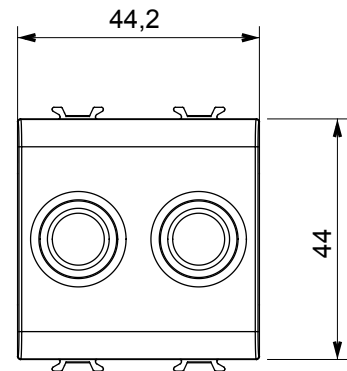

Ampia gamma di apparati di comando, di prese per il prelievo di energia (conformi agli standard nazionali e internazionali), per il prelievo di segnale, per il controllo del clima, per la gestione del comfort, per la segnalazione degli allarmi tecnici, per la gestione dell'illuminazione di emergenza. I dispositivi modulari ChoruSmart sono disponibili in cinque colori, bianco lucido, bianco satinato, natural beige, nero satinato e titanio verniciato e in diverse dimensioni, da 1/2, 1, 2 e 3 moduli. Grazie ai supporti di fissaggio per scatole rettangolari, quadrate e tonde, è possibile creare infinite combinazioni con la gamma delle placche ChoruSmart.

Categoria	Presse TV/SAT	Descrizione	Diretta
Colore	Natural beige satinato	Attenuazione	0 dB
Connettori	TV-SAT	Norma di riferimento	EN 60728-4; IEC 61169-2; IEC 61169-24
N. moduli	2	Fissaggio cavo	A vite
Struttura	Corpo metallico in pressofusione zama	Codice Electrocod	0131
Materiale	Tecnopolimero		

DIMENSIONALE

MARCHI/APPROVAZIONI