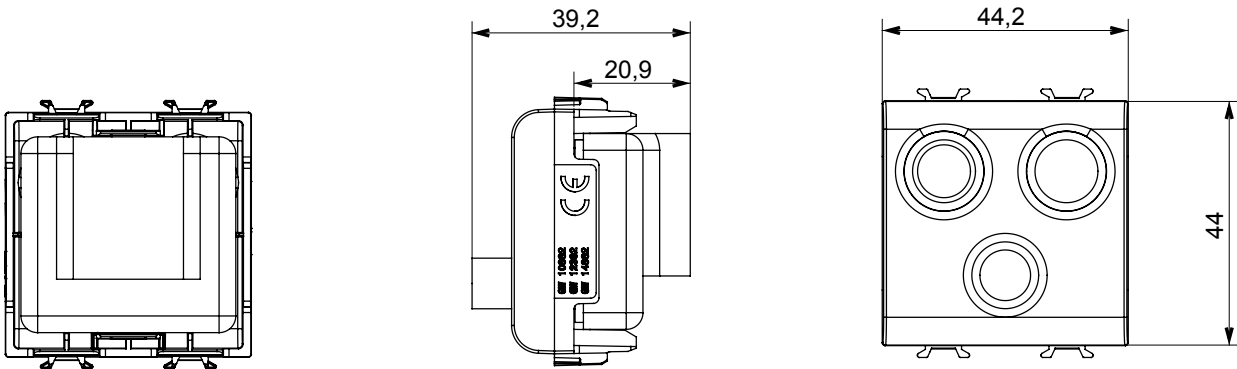

Ampia gamma di apparati di comando, di prese per il prelievo di energia (conformi agli standard nazionali e internazionali), per il prelievo di segnale, per il controllo del clima, per la gestione del comfort, per la segnalazione degli allarmi tecnici, per la gestione dell'illuminazione di emergenza. I dispositivi modulari ChoruSmart sono disponibili in cinque colori, bianco lucido, bianco satinato, natural beige, nero satinato e titanio verniciato e in diverse dimensioni, da 1/2, 1, 2 e 3 moduli. Grazie ai supporti di fissaggio per scatole rettangolari, quadrate e tonde, è possibile creare infinite combinazioni con la gamma delle placche ChoruSmart.

Categoria	Presse TV/FM/SAT	Descrizione	Diretta
Colore	Natural beige satinato	Attenuazione	0 dB
Connettori	TV-FM-SAT	Norma di riferimento	EN 60728-4; IEC 61169-2; IEC 61169-24
N. moduli	2	Fissaggio cavo	A vite
Struttura	Corpo metallico in pressofusione zama	Codice Electrocod	0131
Materiale	Tecnopolimero		

DIMENSIONALE

MARCHI/APPROVAZIONI