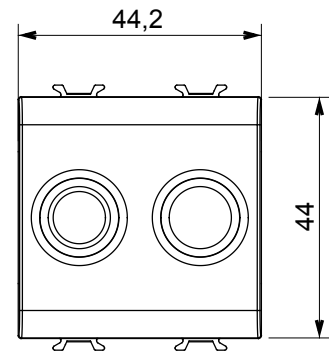

Ampia gamma di apparati di comando, di prese per il prelievo di energia (conformi agli standard nazionali e internazionali), per il prelievo di segnale, per il controllo del clima, per la gestione del comfort, per la segnalazione degli allarmi tecnici, per la gestione dell'illuminazione di emergenza. I dispositivi modulari ChoruSmart sono disponibili in cinque colori, bianco lucido, bianco satinato, natural beige, nero satinato e titanio verniciato e in diverse dimensioni, da 1/2, 1, 2 e 3 moduli. Grazie ai supporti di fissaggio per scatole rettangolari, quadrate e tonde, è possibile creare infinite combinazioni con la gamma delle placche ChoruSmart.

Categoria	Presse TV/FM	Descrizione	Diretta
Colore	Natural beige satinato	Attenuazione	0 dB
Connettori	TV-FM	Norma di riferimento	EN 60728-4; IEC 61169-2
N. moduli	2	Fissaggio cavo	A vite
Struttura	Corpo metallico in pressofusione zama	Codice Electrocod	0131
Materiale	Tecnopolimero		

DIMENSIONALE

MARCHI/APPROVAZIONI