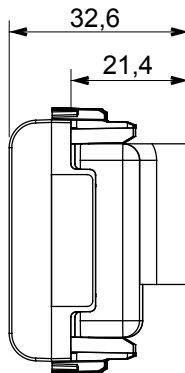

Ampia gamma di apparati di comando, di prese per il prelievo di energia (conformi agli standard nazionali e internazionali), per il prelievo di segnale, per il controllo del clima, per la gestione del comfort, per la segnalazione degli allarmi tecnici, per la gestione dell'illuminazione di emergenza. I dispositivi modulari ChoruSmart sono disponibili in cinque colori, bianco lucido, bianco satinato, natural beige, nero satinato e titanio verniciato e in diverse dimensioni, da 1/2, 1, 2 e 3 moduli. Grazie ai supporti di fissaggio per scatole rettangolari, quadrate e tonde, è possibile creare infinite combinazioni con la gamma delle placche ChoruSmart.

Categoria	Presse TV/FM	Descrizione	Diretta
Colore	Natural beige satinato	Attenuazione	0 dB
Connettori	TV-FM	Norma di riferimento	EN 60728-4; IEC 61169-2
N. moduli	2	Fissaggio cavo	A vite
Struttura	Corpo metallico in pressofusione zama	Codice Electrocod	0131
Materiale	Tecnopolimero		

DIMENSIONALE

MARCHI/APPROVAZIONI