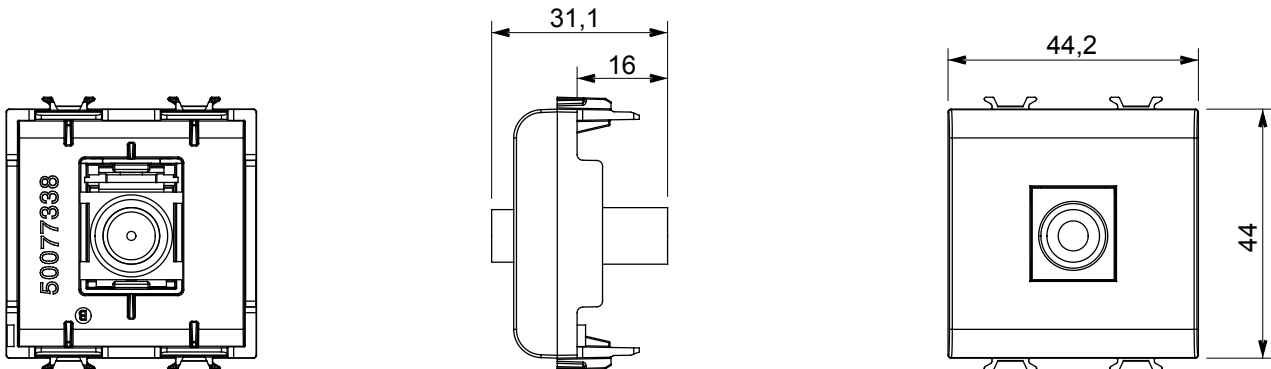

Ampia gamma di apparati di comando, di prese per il prelievo di energia (conformi agli standard nazionali e internazionali), per il prelievo di segnale, per il controllo del clima, per la gestione del comfort, per la segnalazione degli allarmi tecnici, per la gestione dell'illuminazione di emergenza. I dispositivi modulari ChoruSmart sono disponibili in cinque colori, bianco lucido, bianco satinato, natural beige, nero satinato e titanio verniciato e in diverse dimensioni, da 1/2, 1, 2 e 3 moduli. Grazie ai supporti di fissaggio per scatole rettangolari, quadrate e tonde, è possibile creare infinite combinazioni con la gamma delle placche ChoruSmart.

Categoria	Presse TV/SAT	Descrizione	Diretta
Colore	Natural beige satinato	Attenuazione	0 dB
Frequenza	5-2400 MHz	Schermatura	Classe A
Per connettore tipo	F-Femmina	Norma di riferimento	IEC 61169-24
N. moduli	2	Fissaggio cavo	A pressione
Struttura	In materiale plastico	Codice Electrocod	0131
Materiale	Tecnopolimero		

DIMENSIONALE

MARCHI/APPROVAZIONI