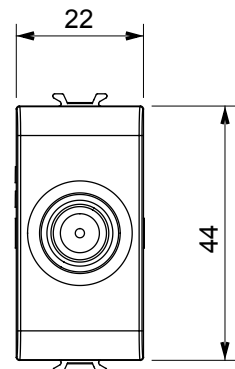

Ampia gamma di apparati di comando, di prese per il prelievo di energia (conformi agli standard nazionali e internazionali), per il prelievo di segnale, per il controllo del clima, per la gestione del comfort, per la segnalazione degli allarmi tecnici, per la gestione dell'illuminazione di emergenza. I dispositivi modulari ChoruSmart sono disponibili in cinque colori, bianco lucido, bianco satinato, natural beige, nero satinato e titanio verniciato e in diverse dimensioni, da 1/2, 1, 2 e 3 moduli. Grazie ai supporti di fissaggio per scatole rettangolari, quadrate e tonde, è possibile creare infinite combinazioni con la gamma delle placche ChoruSmart.

Categoria	Presse TV/SAT	Descrizione	Passante
Colore	Natural beige satinato	Attenuazione	10 dB
Frequenza	5-2400 MHz	Schermatura	Classe A
Per connettore tipo	F-Femmina	Norma di riferimento	EN 60728-4; IEC 61169-24
N. moduli	1	Fissaggio cavo	A vite
Struttura	Corpo metallico in pressofusione zama	Codice Electrocod	0131
Materiale	Tecnopolimero		

### DIMENSIONALE