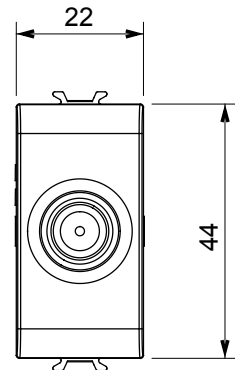

Ampia gamma di apparati di comando, di prese per il prelievo di energia (conformi agli standard nazionali e internazionali), per il prelievo di segnale, per il controllo del clima, per la gestione del comfort, per la segnalazione degli allarmi tecnici, per la gestione dell'illuminazione di emergenza. I dispositivi modulari ChoruSmart sono disponibili in cinque colori, bianco lucido, bianco satinato, natural beige, nero satinato e titanio verniciato e in diverse dimensioni, da 1/2, 1, 2 e 3 moduli. Grazie ai supporti di fissaggio per scatole rettangolari, quadrate e tonde, è possibile creare infinite combinazioni con la gamma delle placche ChoruSmart.

Categoria	Presse TV/SAT	Descrizione	Passante
Colore	Natural beige satinato	Attenuazione	5 dB
Frequenza	5-2400 MHz	Schermatura	Classe A
Per connettore tipo	F-Femmina	Norma di riferimento	EN 60728-4; IEC 61169-24
N. moduli	1	Fissaggio cavo	A vite
Struttura	Corpo metallico in pressofusione zama	Codice Electrocod	0131
Materiale	Tecnopolimero		

DIMENSIONALE

MARCHI/APPROVAZIONI