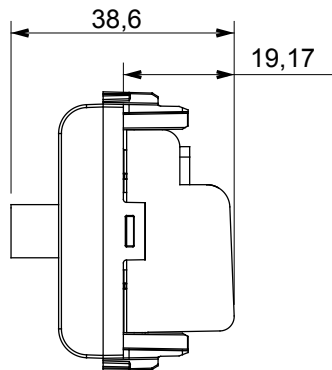

Ampia gamma di apparati di comando, di prese per il prelievo di energia (conformi agli standard nazionali e internazionali), per il prelievo di segnale, per il controllo del clima, per la gestione del comfort, per la segnalazione degli allarmi tecnici, per la gestione dell'illuminazione di emergenza. I dispositivi modulari ChoruSmart sono disponibili in cinque colori, bianco lucido, bianco satinato, natural beige, nero satinato e titanio verniciato e in diverse dimensioni, da 1/2, 1, 2 e 3 moduli. Grazie ai supporti di fissaggio per scatole rettangolari, quadrate e tonde, è possibile creare infinite combinazioni con la gamma delle placche ChoruSmart.

Categoria	Presse TV/SAT	Descrizione	Passante
Colore	Natural beige satinato	Attenuazione	5 dB
Frequenza	5-2400 MHz	Schermatura	Classe A
Per connettore tipo	F-Femmina	Norma di riferimento	EN 60728-4; IEC 61169-24
N. moduli	1	Fissaggio cavo	A vite
Struttura	Corpo metallico in pressofusione zama	Codice Electrocod	0131
Materiale	Tecnopolimero		

DIMENSIONALE

MARCHI/APPROVAZIONI