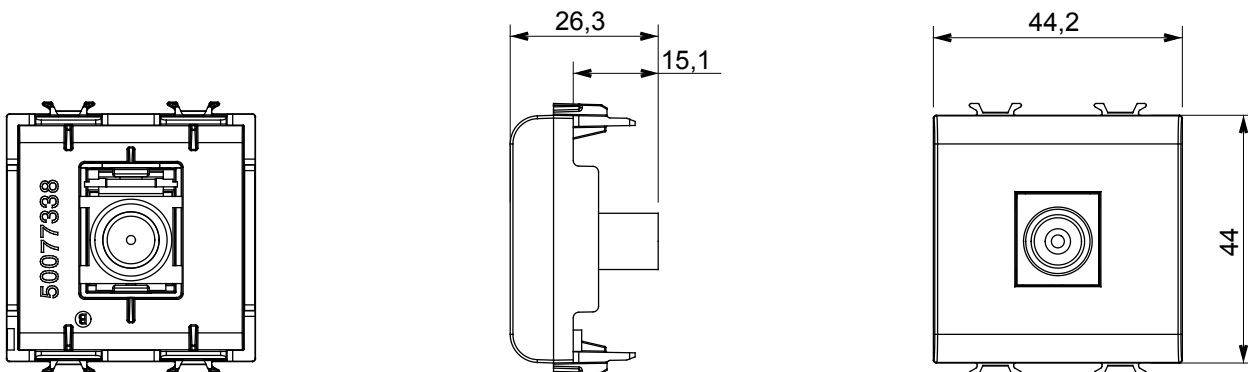

Ampia gamma di apparati di comando, di prese per il prelievo di energia (conformi agli standard nazionali e internazionali), per il prelievo di segnale, per il controllo del clima, per la gestione del comfort, per la segnalazione degli allarmi tecnici, per la gestione dell'illuminazione di emergenza. I dispositivi modulari ChoruSmart sono disponibili in cinque colori, bianco lucido, bianco satinato, natural beige, nero satinato e titanio verniciato e in diverse dimensioni, da 1/2, 1, 2 e 3 moduli. Grazie ai supporti di fissaggio per scatole rettangolari, quadrate e tonde, è possibile creare infinite combinazioni con la gamma delle placche ChoruSmart.

Categoria	Preso TV	Descrizione	Diretta
Colore	Natural beige satinato	Attenuazione	0 dB
Frequenza	5-2400 MHz	Schermatura	Classe A
Per connettore tipo	IEC-Maschio	Norma di riferimento	IEC 61169-2
N. moduli	2	Fissaggio cavo	A pressione
Struttura	In materiale plastico	Codice Electrocod	0131
Materiale	Tecnopolimero		

DIMENSIONALE

MARCHI/APPROVAZIONI