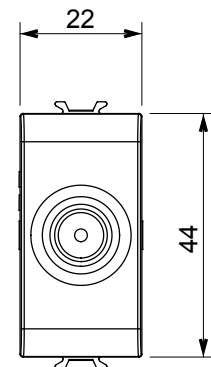

Ampia gamma di apparati di comando, di prese per il prelievo di energia (conformi agli standard nazionali e internazionali), per il prelievo di segnale, per il controllo del clima, per la gestione del comfort, per la segnalazione degli allarmi tecnici, per la gestione dell'illuminazione di emergenza. I dispositivi modulari ChoruSmart sono disponibili in cinque colori, bianco lucido, bianco satinato, natural beige, nero satinato e titanio verniciato e in diverse dimensioni, da 1/2, 1, 2 e 3 moduli. Grazie ai supporti di fissaggio per scatole rettangolari, quadrate e tonde, è possibile creare infinite combinazioni con la gamma delle placche ChoruSmart.

Categoria	Preso TV	Descrizione	Passante
Colore	Natural beige satinato	Attenuazione	10 dB
Frequenza	5-2400 MHz	Schermatura	Classe A
Per connettore tipo	IEC-Maschio	Norma di riferimento	EN 60728-4; IEC 61169-2
N. moduli	1	Fissaggio cavo	A vite
Struttura	Corpo metallico in pressofusione zama	Codice Electrocod	0131
Materiale	Tecnopolimero		

DIMENSIONALE

MARCHI/APPROVAZIONI