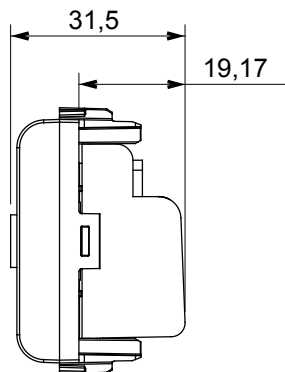

Ampia gamma di apparati di comando, di prese per il prelievo di energia (conformi agli standard nazionali e internazionali), per il prelievo di segnale, per il controllo del clima, per la gestione del comfort, per la segnalazione degli allarmi tecnici, per la gestione dell'illuminazione di emergenza. I dispositivi modulari ChoruSmart sono disponibili in cinque colori, bianco lucido, bianco satinato, natural beige, nero satinato e titanio verniciato e in diverse dimensioni, da 1/2, 1, 2 e 3 moduli. Grazie ai supporti di fissaggio per scatole rettangolari, quadrate e tonde, è possibile creare infinite combinazioni con la gamma delle placche ChoruSmart.

Categoria	Preso TV	Descrizione	Passante
Colore	Natural beige satinato	Attenuazione	10 dB
Frequenza	5-2400 MHz	Schermatura	Classe A
Per connettore tipo	IEC-Maschio	Norma di riferimento	EN 60728-4; IEC 61169-2
N. moduli	1	Fissaggio cavo	A vite
Struttura	Corpo metallico in pressofusione zama	Codice Electrocod	0131
Materiale	Tecnopolimero		

DIMENSIONALE

MARCHI/APPROVAZIONI